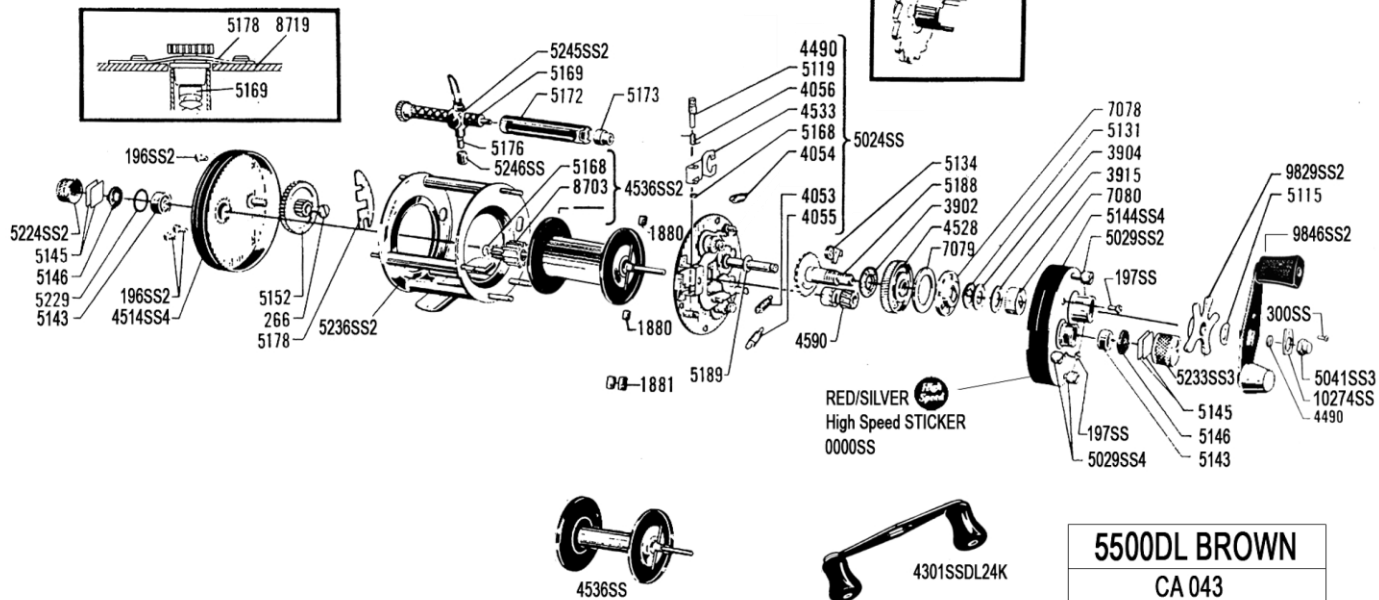

* パーツ ID にアルファベット (ss,a,c 等) が付くパーツは、修理のみ対応いたします。
 パーツ販売は行っておりませんのであらかじめご了承ください。

5500DL BROWN
 CA 043

Parts ID	パーツ名	価格
0000SS		
10274SS	Retiner plate 24K	¥4,800
1880	BRAKE WEIGHT	¥100
1881	Brake Weight Large (4pieces)	¥400
196SS2		
197SS		
266	SCREW	¥200
300SS		
3902	DRAG WASHER	¥200
3904	WASHER	¥200
3915	WASHER	¥200
4053	SPRING S/S Ø5.2/Ø4	¥200
4054	SPRING	¥200
4055	SPRING	¥200
4056	SPRING	¥200
4301SSDL24K		
4490	RETAINER	¥200
4514SS4		
4528	MAIN GEAR COMPLETE (SPG.5500C)	¥2,900
4533	CLUTCH CLAW STEEL FNMA	¥1,200
4536SS	SPOOL COMPLETE LARGE	¥8,000
4536SS2		
4590	PINION GEAR	¥2,400
5024SS	BRAKE PLATE COMPLETE	¥19,300
5029SS2		
5029SS4		
5041SS3		
5115	WASHER	¥200
5119	LOCK PIN 5000	¥300

Parts ID	パーツ名	価格
5131	SPRING WASHER	¥200
5134	ANTI REVERSE PAWL	¥900
5143	BEARING	¥1,200
5144SS4		
5145	BASE WASHER	¥200
5146	FALT PACKING	¥200
5152	COG WHEEL	¥600
5168	LOCKING WASHER	¥200
5169	WORM SHAFT	¥2,900
5172	LEVEL WIND TUBE BRASS 5000	¥1,900
5173	BEARING	¥200
5176	PILOT GUIDE	¥600
5178	LOCKING WASHER	¥200
5188	MAINGEAR BUSHING	¥2,900
5189	SPRING WASHER	¥200
5224SS2		
5229	O-RING	¥200
5233SS3		
5236SS2		
5245SS2		
5246SS	LINE CARRIAGE NUT (5500CDL Red)	¥4,200
7078	CLICK WHEEL	¥600
7079	DRAG WASHER	¥600
7080	HANDLE BUSHING	¥500
8703	SPOOL PINION GEAR 5-7000	¥200
8719	FRAME COMPLETE (CHROME)	¥6,600
9829SS2	Star Wheel 24K	¥13,800
9846SS2		