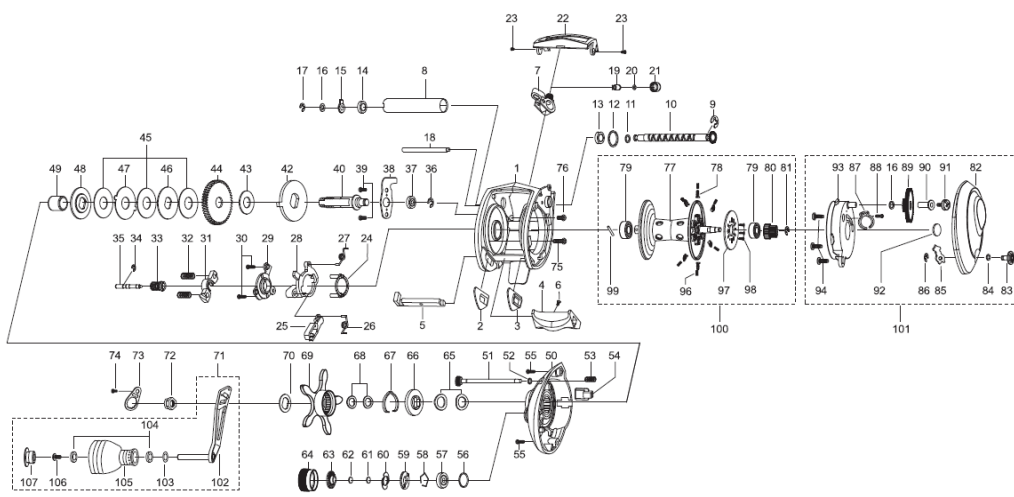

- 1 1208101
- 2 1203373
- 3 1203372
- 4 1144178
- 5 1144242
- 6 1124746
- 7 1203374
- 8 1144181
- 9 1144182
- 10 1144183
- 11 1144184
- 12 1144185
- 13 1144186
- 14 1132853
- 15 1125734
- 16 1124178
- 17 1124201
- 18 1144187
- 19 1144188
- 20 1125736
- 21 1144189
- 22 1208102
- 23 1125738
- 24 1125739
- 25 1156750
- 26 1127701
- 27 1127699
- 28 1127698
- 29 1127700
- 30 1125744
- 31 1127703
- 32 1203376
- 33 1245801
- 34 1116226
- 35 1125766
- 36 1124201
- 37 1132857
- 38 1144192
- 39 1125752
- 40 1144245
- 42 1203378
- 43 1144198
- 44 1245802
- 45 1204950
- 46 1204951
- 47 1204952
- 48 1204953
- 49 1144202
- 50 1257069
- 51 1144204
- 52 1133903
- 53 1144205
- 54 1203388
- 55 1144207

Please specify reel model number and number in reel foot when ordering parts.

Vid beställning av reservdelar bör alltid rulltyp och nummerbeteckning under rullfoten anges

Ambassadeur REVO LJ-3-L 21 00

1242947