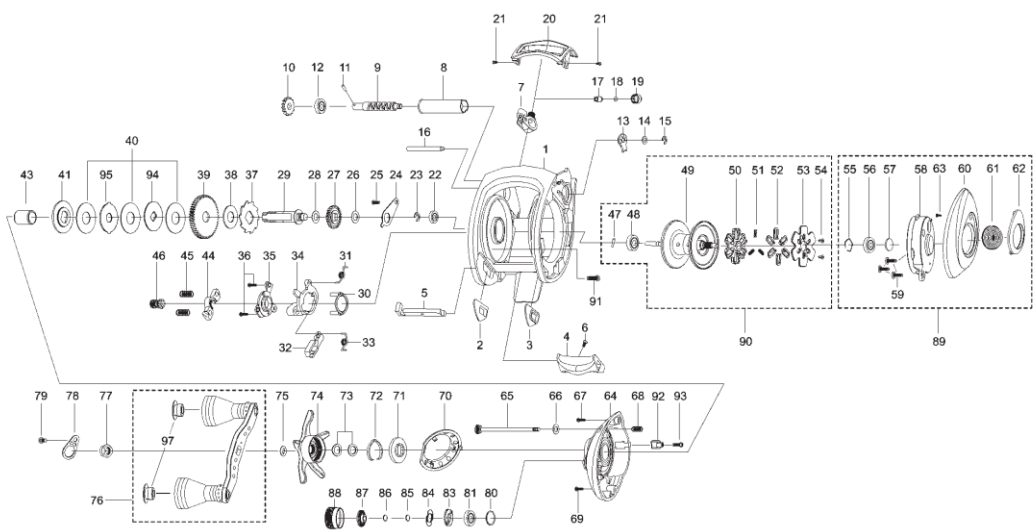

- 1 1214274
- 2 1124742
- 3 1124743
- 4 1124744
- 5 1127696
- 6 1124746
- 7 1214275
- 8 1132901
- 9 1125805
- 10 1125732
- 11 1125733
- 12 1132853
- 13 1125734
- 14 1124178
- 15 1124201
- 16 1125799
- 17 1125806
- 18 1125736
- 19 1116194
- 20 1214276
- 21 1125738
- 22 1132857
- 23 1124201
- 24 1125750
- 25 1125752
- 26 1125749
- 27 1125748
- 28 1125747
- 29 1196759
- 30 1125739
- 31 1127698
- 32 1156750
- 33 1127701
- 34 1127698
- 35 1203787
- 36 1125744
- 37 1189341
- 38 1125757
- 39 1127706
- 40 1125760
- 41 1125763
- 43 1239084
- 44 1127703
- 45 1116237
- 46 1127705
- 47 1187619
- 48 1144215
- 49 1214282

Please specify reel model number and number in reel foot when ordering parts.

Vid beställning av reservdelar bör alltid rulltyp och nummerbeteckning under rullfoten anges

Ambassadeur ORRA RF-L 20 01

1205760