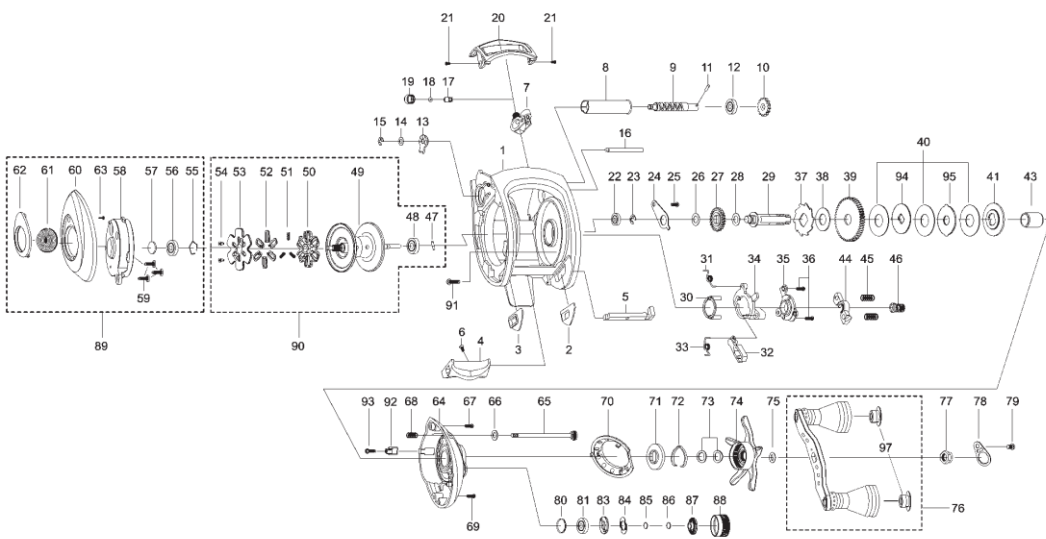

Please specify reel model number and number in reel foot when ordering parts.

Vid beställning av reservdelar bör alltid rulltyp och nummerbeteckning under rullfoten anges

**Ambassadeur ORRA RF 20 01**

1205759

34-12789-4

- 50 1188218
- 51 1187892
- 52 1188219
- 53 1214283
- 54 1187891
- 55 1104790
- 56 1128194
- 57 1125797
- 58 1188221
- 59 1125822
- 60 1214288
- 61 1214363
- 62 1214364
- 63 1187891
- 64 1239080
- 65 1125774
- 66 1133903
- 67 1188228
- 68 1125775
- 69 1188229
- 70 1214298
- 71 1125779
- 72 1125780
- 73 1117208
- 74 1214300
- 75 1185798
- 76 1214304
- 77 1203392
- 78 1132929
- 79 1203393
- 80 5229
- 81 1132859
- 83 1125768
- 84 1125769
- 85 1125770
- 86 1125771
- 87 1125772
- 88 1208096
- 89 1214309
- 90 1214314
- 91 1185916
- 92 1214316
- 93 1144213
- 94 1125761
- 95 1125762
- 97 1242323