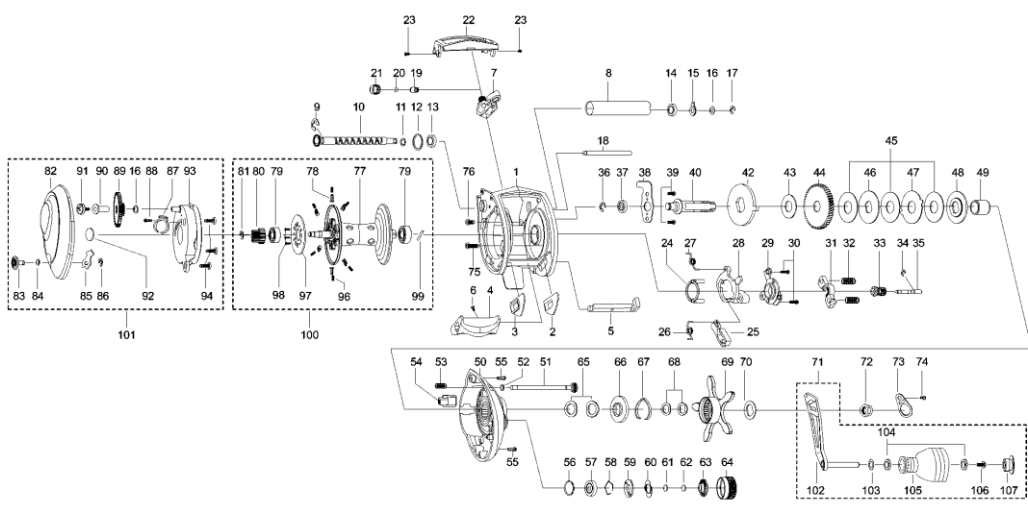

- 1 1203371
- 2 1203372
- 3 1203373
- 4 1144178
- 5 1144179
- 6 1124746
- 7 1203374
- 8 1144181
- 9 1144182
- 10 1144183
- 11 1144184
- 12 1144185
- 13 1144186
- 14 1132653
- 15 1125734
- 16 1124178
- 17 1124201
- 18 1144187
- 19 1144188
- 20 1125736
- 21 1144189
- 22 1203375
- 23 1125739
- 24 1125739
- 25 1156749
- 26 1125745
- 27 1125742
- 28 1125741
- 29 1125743
- 30 1125744
- 31 1125753
- 32 1203376
- 33 1203377
- 34 1116226
- 35 1125766
- 36 1124201
- 37 1132857
- 38 1144192
- 39 1125752
- 40 1144193
- 42 1203378
- 43 1144196
- 44 1204949
- 45 1204950
- 46 1204951
- 47 1204952
- 48 1204953
- 49 1144202
- 50 1203380
- 51 1144204
- 52 1133903
- 53 1144205
- 54 1203388
- 55 1144207

Please specify reel model number and number in reel foot when ordering parts.

Vid beställning av reservdelar bör alltid rulltyp och nummerbeteckning under rullfoten anges

**Ambassadeur REVO LJ-3 19 01**

1200464

34-12742-2

- 56 5229
- 57 1132859
- 58 1104790
- 59 1125768
- 60 1125769
- 61 1125770
- 62 1125771
- 63 1125772
- 64 1203389
- 65 1144209
- 66 1125779
- 67 1125780
- 68 1117208
- 69 1203381
- 70 1144211
- 71 1203382
- 72 1203392
- 73 1132929
- 74 1203393
- 75 1125778
- 76 1144213
- 77 1203383
- 78 1187888
- 79 1144215
- 80 1124226
- 81 1116226
- 82 1203395
- 83 1144217
- 84 1133903
- 85 1144218
- 86 1144219
- 87 1144220
- 88 1144221
- 89 1124221
- 90 1144222
- 91 1144223
- 92 1125797
- 93 1190580
- 94 1125822
- 96 1187892
- 97 1203384
- 98 1187891
- 99 1190582
- 100 1203385
- 101 1203398
- 102 1208086
- 103 1208087
- 104 1208088
- 105 1208089
- 106 1208090
- 107 1208091