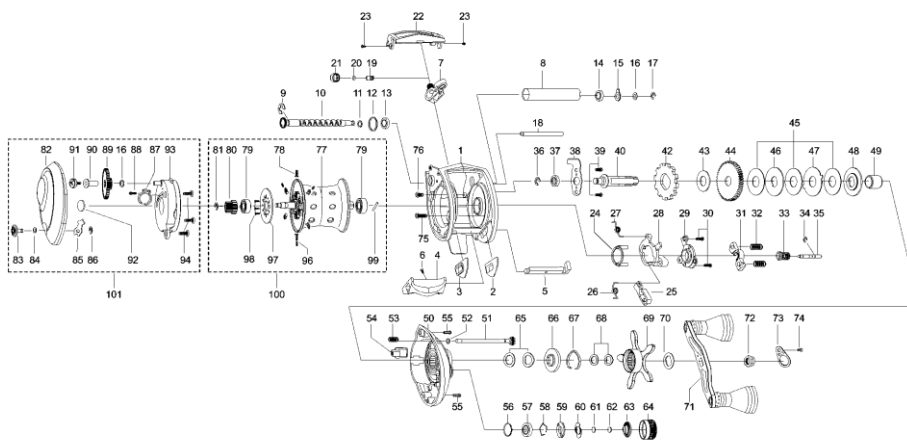

- 1 1203371
- 2 1203372
- 3 1203373
- 4 1144178
- 5 1144179
- 6 1124746
- 7 1203374
- 8 1144181
- 9 1144182
- 10 1144183
- 11 1144184
- 12 1144185
- 13 1144186
- 14 1132853
- 15 1125734
- 16 1124178
- 17 1124201
- 18 1144187
- 19 1144188
- 20 1125736
- 21 1144189
- 22 1203375
- 23 1125738
- 24 1125739
- 25 1156749
- 26 1125745
- 27 1125742
- 28 1125741
- 29 1125743
- 30 1125744
- 31 1125753
- 32 1203376
- 33 1160665
- 34 1116226
- 35 1125766
- 36 1124201
- 37 1132857
- 38 1144192
- 39 1125752
- 40 1144193
- 42 1144195
- 43 1144196
- 44 1204943
- 45 1204950
- 46 1204951
- 47 1204952
- 48 1204953
- 49 1144202
- 50 1203387
- 51 1144204
- 52 1133903
- 53 1144205

Please specify reel model number and number in reel foot when ordering parts.

Vid beställning av reservdelar bör alltid rulltyp och nummerbeteckning under rullfoten anges

Ambassadeur REVO LJ-1 19 01

1200463