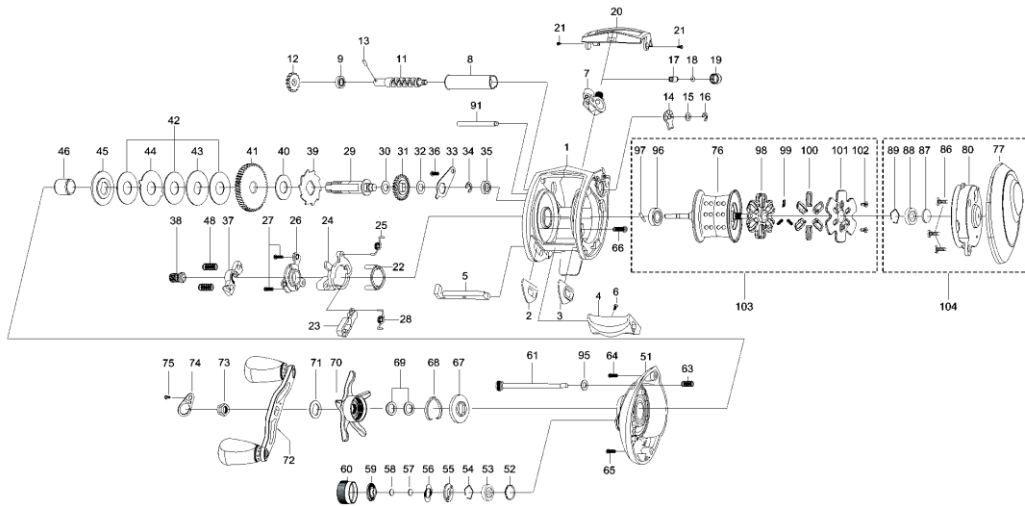

- 1 1203413
- 2 1124742
- 3 1124743
- 4 1124744
- 5 1127696
- 6 1124746
- 7 1128193
- 8 1132901
- 9 1132853
- 11 1125731
- 12 1125732
- 13 1125733
- 14 1125734
- 15 1124178
- 16 1124201
- 17 1125735
- 18 1125736
- 19 1116194
- 20 1203400
- 21 1125738
- 22 1125739
- 23 1156750
- 24 1127698
- 25 1127699
- 26 1203787
- 27 1125744
- 28 1127701
- 29 1203414
- 30 1125747
- 31 1125748
- 32 1125749
- 33 1125750
- 34 1124201
- 35 1132857
- 36 1125752
- 37 1127703
- 38 1135172
- 39 1189341
- 40 1125757
- 41 1203415
- 42 1125760
- 43 1125761
- 44 1125762
- 45 1125763
- 46 1144202
- 48 1203376
- 51 1203416
- 52 5229

Please specify reel model number and number in reel foot when ordering parts.

Vid beställning av reservdelar bör alltid rulltyp och nummerbeteckning under rullfoten anges

Ambassadeur REVO BJ-L 19 01

1200462