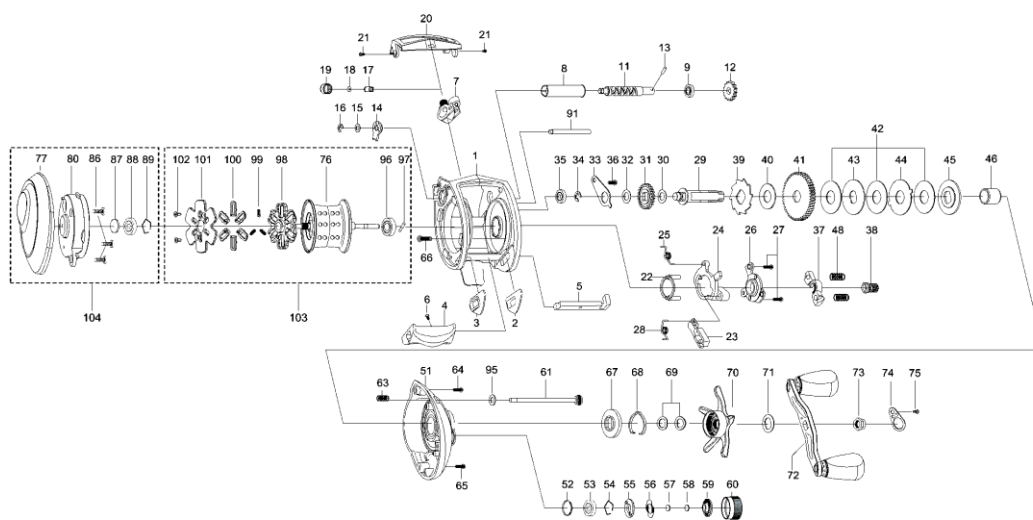

- 1 1203399
- 2 1124742
- 3 1124743
- 4 1124744
- 5 1124745
- 6 1124746
- 7 1128193
- 8 1132901
- 9 1132853
- 11 1125731
- 12 1125732
- 13 1125733
- 14 1125734
- 15 1124176
- 16 1124201
- 17 1125735
- 18 1125736
- 19 1116194
- 20 1203400
- 21 1125738
- 22 1125739
- 23 1156749
- 24 1125741
- 25 1125742
- 26 1203786
- 27 1125744
- 28 1125745
- 29 1203401
- 30 1125747
- 31 1125748
- 32 1125749
- 33 1125750
- 34 1124201
- 35 1132857
- 36 1125752
- 37 1125753
- 38 1135171
- 39 1125756
- 40 1125757
- 41 1203402
- 42 1125760
- 43 1125761
- 44 1125762
- 45 1125763
- 46 1144202
- 48 1203376
- 51 1203403
- 52 5229

Please specify reel model number and number in reel foot when ordering parts.

Vid beställning av reservdelar bör alltid rulltyp och nummerbeteckning under rullfoten anges

**Ambassadeur REVO BJ 19 01**

1200461