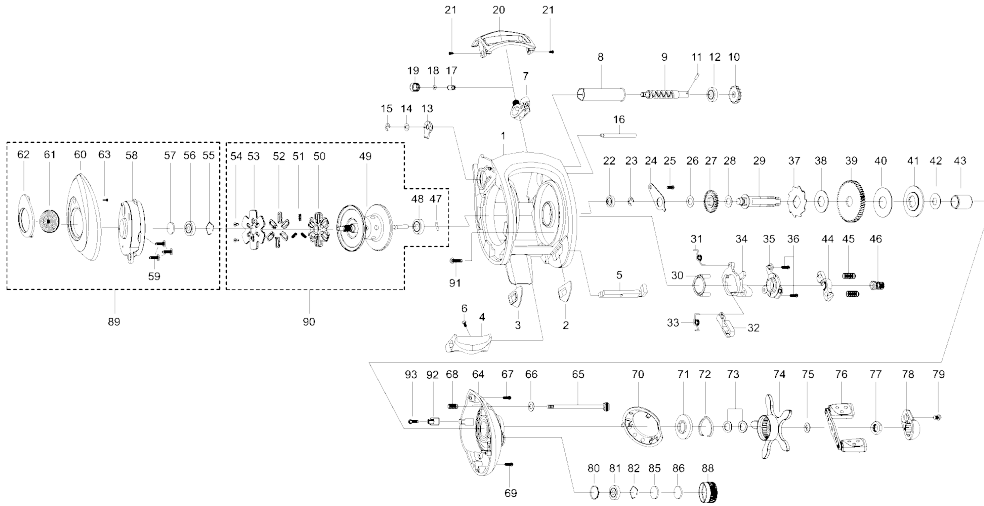

1156783 Orra

AMB.Orra SX

- 1 1188213
- 2 1124742
- 3 1124743
- 4 1124744
- 5 1124745
- 6 1124746
- 7 1188215
- 8 1132901
- 9 1125805
- 10 1125732
- 11 1125733
- 12 1125729
- 13 1125734
- 14 1124178
- 15 1124201
- 16 1125799
- 17 1125806
- 18 1125736
- 19 1116194
- 20 1188759
- 21 1125738
- 22 1116186
- 23 1124201
- 24 1125750
- 25 1125752
- 26 1125749
- 27 1125748
- 28 1125747
- 29 1125746
- 30 1125739
- 31 1125742
- 32 1156749
- 33 1125745
- 34 1125741
- 35 1203786
- 36 1125744
- 37 1125756
- 38 1125757
- 39 1190697
- 40 1190698
- 41 1144201
- 42 1132935
- 43 1132916
- 44 1125753
- 45 1116237

Please specify reel model number and number in reel foot when ordering parts.

Vid beställning av reservdelar bör alltid rulltyp och nummerbeteckning under rullfoten anges

Ambassadeur ORRA SX 19 01

1156783

34-12659-2

- 46 1125808
- 47 1187619
- 48 1187625
- 49 1188217
- 50 1188218
- 51 1187892
- 52 1188219
- 53 1188220
- 54 1187891
- 55 1104790
- 56 1125827
- 57 1125797
- 58 1188221
- 59 1125822
- 60 1188223
- 61 1188224
- 62 1188225
- 63 1187891
- 64 1188227
- 65 1125774
- 66 1133903
- 67 1188228
- 68 1125775
- 69 1188229
- 70 1188230
- 71 1125779
- 72 1125780
- 73 1117208
- 74 1188231
- 75 1185798
- 76 1188233
- 77 1125785
- 78 1188234
- 79 1117207
- 80 5229
- 81 1125827
- 82 1104790
- 85 1125829
- 86 1125828
- 88 1188235
- 89 1188237
- 90 1188239
- 91 1185916
- 92 1188241
- 93 1144213