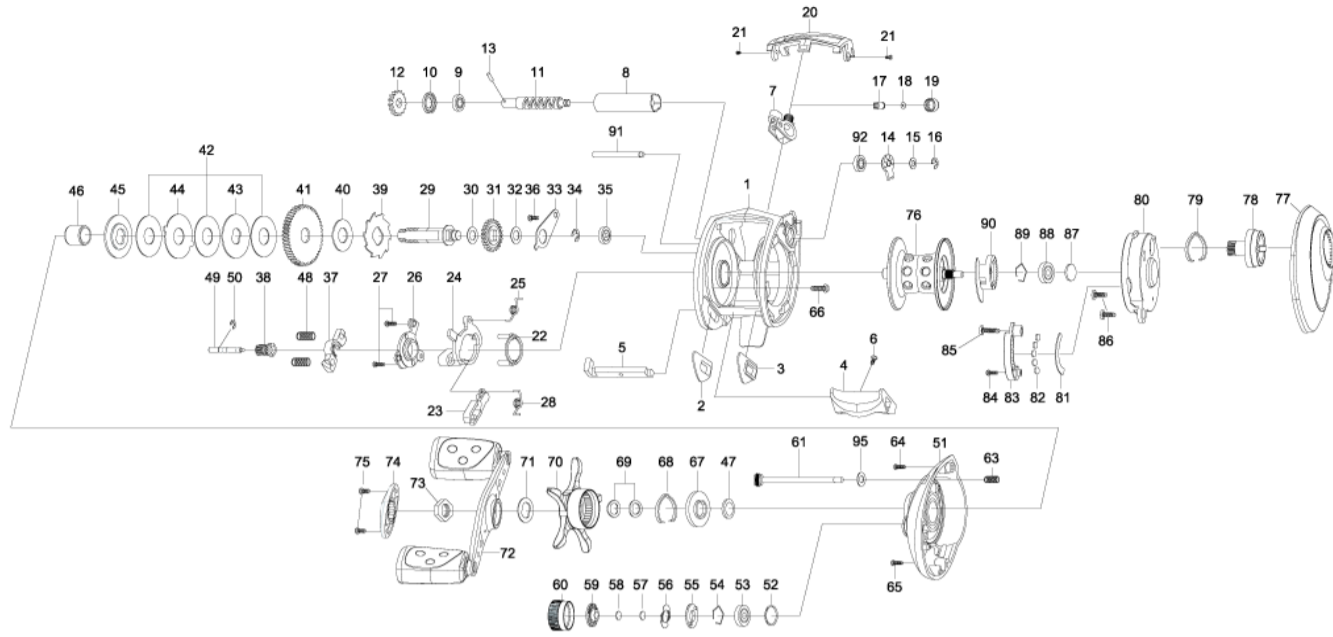

- 1 1127691
- 2 1124742
- 3 1124743
- 4 1124744
- 5 1127696
- 6 1124746
- 7 1128193
- 8 1124748
- 9 1125729
- 10 1125730
- 11 1125731
- 12 1125732
- 13 1125733
- 14 1125734
- 15 1124178
- 16 1124201
- 17 1125735
- 18 1125736
- 19 1116194
- 20 1125737
- 21 1125738
- 22 1125739
- 23 1127697
- 24 1127698
- 25 1127699
- 26 1127700
- 27 1125744
- 28 1127701
- 29 1127702
- 30 1125747
- 31 1125748
- 32 1125749
- 33 1125750
- 34 1124201
- 35 1116186
- 36 1125752
- 37 1127703
- 38 1129569
- 39 1125756
- 40 1125757
- 41 1129572
- 42 1125760
- 43 1125761
- 44 1125762
- 45 1125763
- 46 1129107
- 47 1125765
- 48 1116237

- 49 1125766
- 50 1116226
- 51 1127707
- 52 5229
- 53 5230
- 54 1104790
- 55 1125768
- 56 1125769
- 57 1125770
- 58 1125771
- 59 1125772
- 60 1125773
- 61 1125774
- 63 1125775
- 64 1125776
- 65 1125777
- 66 1125778
- 67 1125779
- 68 1125780
- 69 1117208
- 70 1129576
- 71 1125783
- 72 1127713
- 73 1127716
- 74 1125786
- 75 1125787
- 76 1125788
- 77 1127717
- 78 1125790
- 79 1125791
- 80 1127720
- 81 1125793
- 82 1116222
- 83 1125794
- 84 1116206
- 85 1125795
- 86 1125796
- 87 1125797
- 88 1128194
- 89 1104790
- 90 1125798
- 91 1125799
- 92 1125729
- 95 1133903

Please specify reel model number and number in reel foot when ordering parts.

Vid beställning av reservdelar bör alltid rulltyp och nummerbeteckning under rullfoten anges

Ambassadeur REVO STX-L-HS 17 00