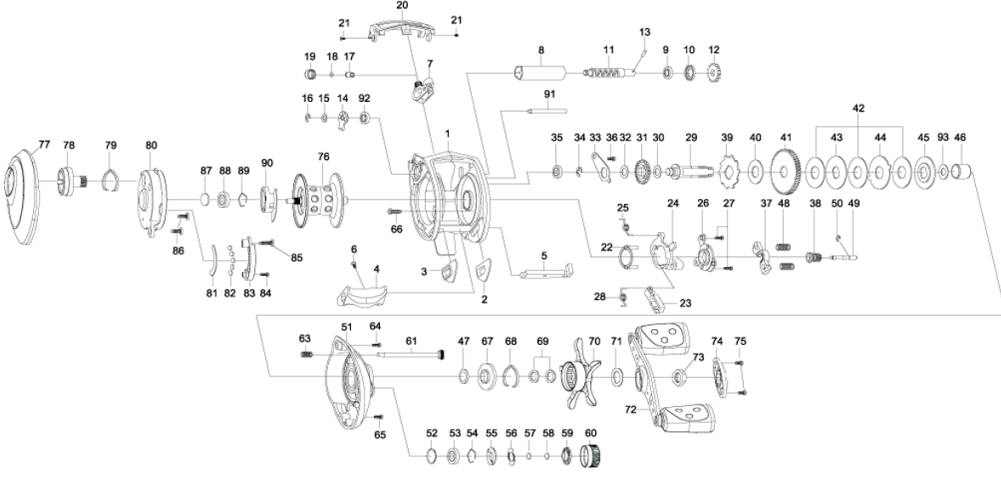

112221 REVO

AMB.REVO STX-HS

- 1 1124741
- 2 1124742
- 3 1124743
- 4 1124744
- 5 1124745
- 6 1124746
- 7 1128193
- 8 1124748
- 9 1125729
- 10 1125730
- 11 1125731
- 12 1125732
- 13 1125733
- 14 1125734
- 15 1124178
- 16 1124201
- 17 1125735
- 18 1125736
- 19 1116194
- 20 1125737
- 21 1125738
- 22 1125739
- 23 1125740
- 24 1125741
- 25 1125742
- 26 1125743
- 27 1125744
- 28 1125745
- 29 1125746
- 30 1125747
- 31 1125748
- 32 1125749
- 33 1125750
- 34 1124201
- 35 1116186
- 36 1125752
- 37 1125753
- 38 1125755
- 39 1125756
- 40 1125757
- 41 1125759
- 42 1125760
- 43 1125761
- 44 1125762
- 45 1125763
- 46 1117204
- 47 1125765
- 48 1116237

Please specify reel model number and number in reel foot when ordering parts.

Vid beställning av reservdelar bör alltid rulltyp och nummerbeteckning under rullfoten anges

**Ambassadeur REVO STX-HS 16 00**

112221

34-12512-2

- 49 1125766
- 50 1116226
- 51 1125767
- 52 5229
- 53 5230
- 54 1104790
- 55 1125768
- 56 1125769
- 57 1125770
- 58 1125771
- 59 1125772
- 60 1125773
- 61 1125774
- 63 1125775
- 64 1125776
- 65 1125777
- 66 1125778
- 67 1125779
- 68 1125780
- 69 1117208
- 70 1125782
- 71 1125783
- 72 1125784
- 73 1125785
- 74 1125786
- 75 1125787
- 76 1125788
- 77 1125789
- 78 1125790
- 79 1125791
- 80 1125792
- 81 1125793
- 82 1116222
- 83 1125794
- 84 1116206
- 85 1125795
- 86 1125796
- 87 1125797
- 88 1128194
- 89 1104790
- 90 1125798
- 91 1125799
- 92 1125729
- 93 1128016