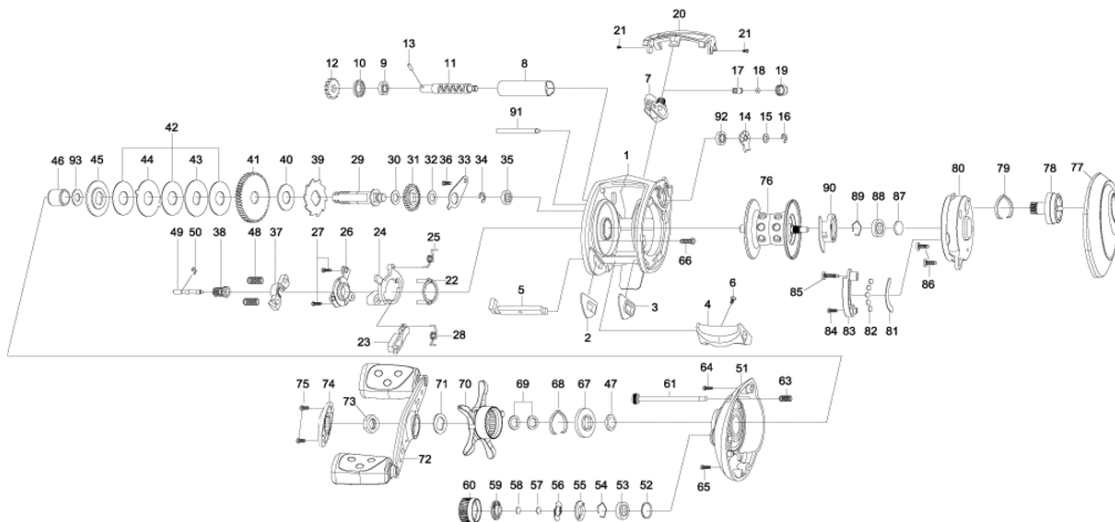

- 1 1127691
- 2 1124742
- 3 1124743
- 4 1124744
- 5 1127696
- 6 1124746
- 7 1128193
- 8 1124748
- 9 1125729
- 10 1125730
- 11 1125731
- 12 1125732
- 13 1125733
- 14 1125734
- 15 1124178
- 16 1124201
- 17 1125735
- 18 1125736
- 19 1116194
- 20 1125737
- 21 1125738
- 22 1125739
- 23 1127697
- 24 1127698
- 25 1127699
- 26 1127700
- 27 1125744
- 28 1127701
- 29 1127702
- 30 1125747
- 31 1125748
- 32 1125749
- 33 1125750
- 34 1124201
- 35 1116186
- 36 1125752
- 37 1127703
- 38 1127704
- 39 1125756
- 40 1125757
- 41 1127706
- 42 1125760
- 43 1125761
- 44 1125762
- 45 1125763

- 46 1117204
- 47 1125765
- 48 1116237
- 49 1125766
- 50 1116226
- 51 1127707
- 52 5229
- 53 5230
- 54 1104790
- 55 1125768
- 56 1125769
- 57 1125770
- 58 1125771
- 59 1125772
- 60 1125773
- 61 1125774
- 63 1125775
- 64 1125776
- 65 1125777
- 66 1125778
- 67 1125779
- 68 1125780
- 69 1117208
- 70 1127710
- 71 1125783
- 72 1127713
- 73 1127716
- 74 1125786
- 75 1125787
- 76 1125788
- 77 1127717
- 78 1125790
- 79 1125791
- 80 1127720
- 81 1125793
- 82 1116222
- 83 1125794
- 84 1116206
- 85 1125795
- 86 1125796
- 87 1125797
- 88 1128194
- 89 1104790
- 90 1125798
- 91 1125799
- 92 1125729
- 93 1128016

Please specify reel model number and number in reel foot when ordering parts.

Vid beställning av reservdelar bör alltid rulltyp och nummerbeteckning under rullfoten anges

**Ambassadeur REVO STX-L 16 00**