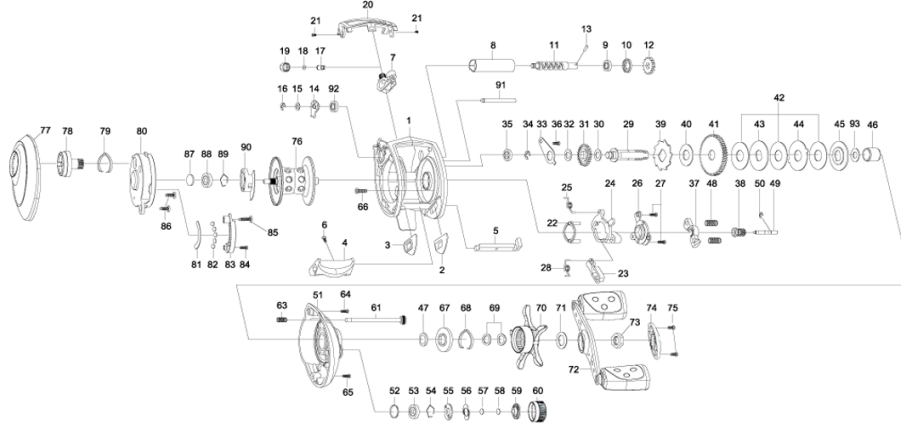

- 1 1124741
- 2 1124742
- 3 1124743
- 4 1124744
- 5 1124745
- 6 1124746
- 7 1128193
- 8 1124748
- 9 1125729
- 10 1125730
- 11 1125731
- 12 1125732
- 13 1125733
- 14 1125734
- 15 1124178
- 16 1124201
- 17 1125735
- 18 1125736
- 19 1116194
- 20 1125737
- 21 1125738
- 22 1125739
- 23 1125740
- 24 1125741
- 25 1125742
- 26 1125743
- 27 1125744
- 28 1125745
- 29 1125746
- 30 1125747
- 31 1125748
- 32 1125749
- 33 1125750
- 34 1124201
- 35 1116186
- 36 1125752
- 37 1125753
- 38 1125754
- 39 1125756
- 40 1125757
- 41 1125758
- 42 1125760
- 43 1125761
- 44 1125762
- 45 1125763
- 46 1117204
- 47 1125765
- 48 1116237

Please specify reel model number and number in reel foot when ordering parts.

Vid beställning av reservdelar bör alltid rulltyp och nummerbeteckning under rullfoten anges

**Ambassadeur REVO STX 16 00**

1122219

34-12510-2

- 49 1125766
- 50 1116226
- 51 1125767
- 52 5229
- 53 5230
- 54 1104790
- 55 1125768
- 56 1125769
- 57 1125770
- 58 1125771
- 59 1125772
- 60 1125773
- 61 1125774
- 63 1125775
- 64 1125776
- 65 1125777
- 66 1125778
- 67 1125779
- 68 1125780
- 69 1117208
- 70 1125781
- 71 1125783
- 72 1125784
- 73 1125785
- 74 1125786
- 75 1125787
- 76 1125788
- 77 1125789
- 78 1125790
- 79 1125791
- 80 1125792
- 81 1125793
- 82 1116222
- 83 1125794
- 84 1116206
- 85 1125795
- 86 1125796
- 87 1125797
- 88 1128194
- 89 1104790
- 90 1125798
- 91 1125799
- 92 1125729
- 93 1128016