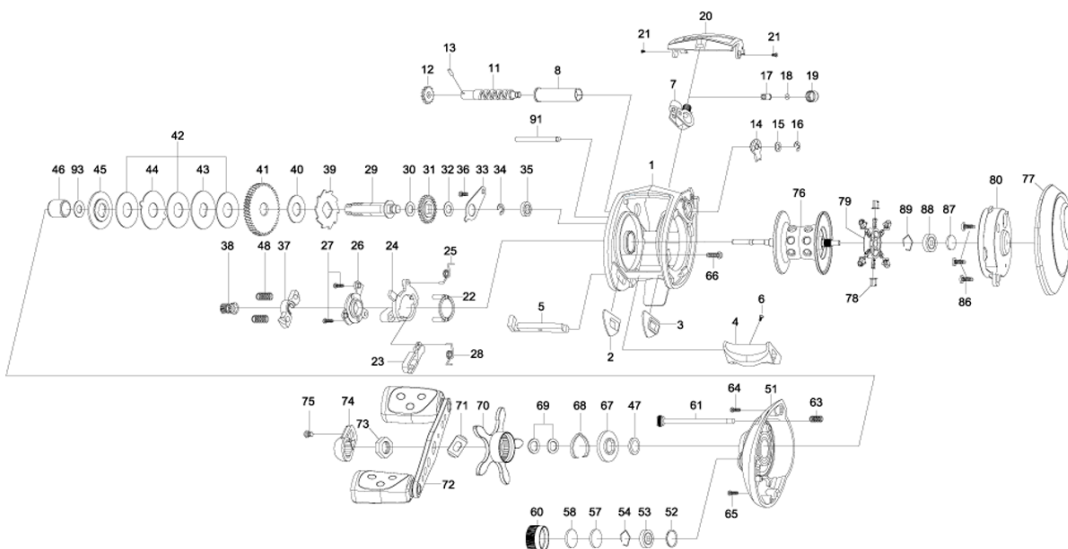

- 1 1127695
- 2 1124742
- 3 1124743
- 4 1124744
- 5 1127696
- 6 1124746
- 7 1124747
- 8 1125824
- 11 1125805
- 12 1125732
- 13 1125733
- 14 1125734
- 15 1124178
- 16 1124201
- 17 1125806
- 18 1125736
- 19 1116194
- 20 1125825
- 21 1125738
- 22 1125739
- 23 1127697
- 24 1127698
- 25 1127699
- 26 1127700
- 27 1125744
- 28 1127701
- 29 1127702
- 30 1125747
- 31 1125748
- 32 1125749
- 33 1125750
- 34 1124201
- 35 1116186
- 36 1125752
- 37 1127703
- 38 1127705
- 39 1125756
- 40 1125757

- 41 1127706
- 42 1125760
- 43 1125761
- 44 1125762
- 45 1125763
- 46 1117204
- 47 1125765
- 48 1116237
- 51 1127709
- 52 5229
- 53 1125827
- 54 1104790
- 57 1125828
- 58 1125829
- 60 1125773
- 61 1125774
- 63 1125775
- 64 1125776
- 65 1125777
- 66 1125778
- 67 1125779
- 68 1125780
- 69 1117208
- 70 1127712
- 71 1117205
- 72 1127715
- 73 1127716
- 74 1104826
- 75 1117207
- 76 1125832
- 77 1127719
- 78 1125834
- 79 1125835
- 80 1127721
- 86 1125822
- 87 1125797
- 88 5230
- 89 1104790
- 91 1125799
- 93 1128016

Please specify reel model number and number in reel foot when ordering parts.

Vid beställning av reservdelar bör alltid rulltyp och nummerbeteckning under rullfoten anges

**Ambassadeur REVO S-L 16 00**  
1122215 34-12506-0