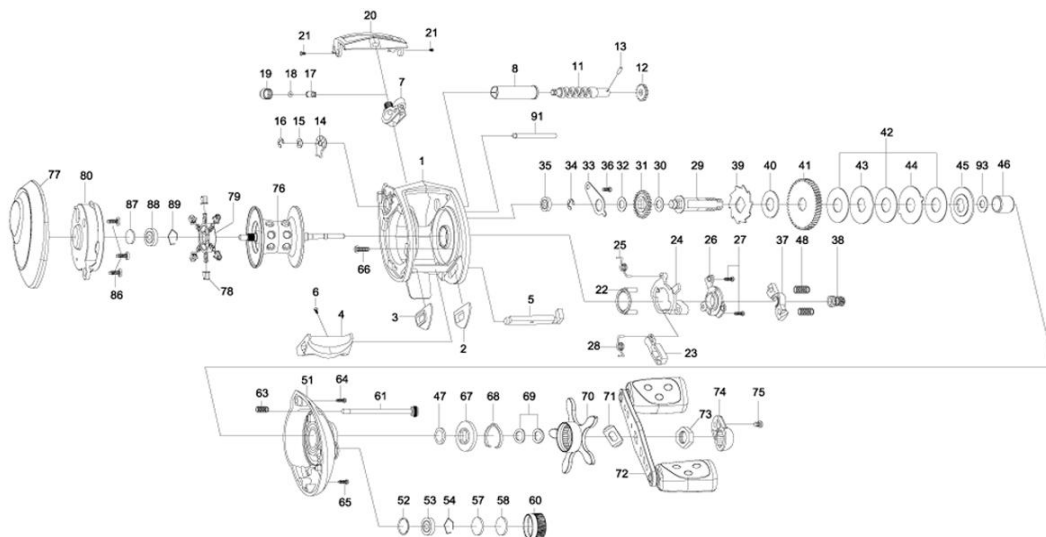

1 1125823
2 1124742
3 1124743
4 1124744
5 1124745
6 1124746
7 1124747
8 1125824
11 1125805
12 1125732
13 1125733
14 1125734
15 1124178
16 1124201
17 1125806
18 1125736
19 1116194
20 1125825
21 1125738
22 1125739
23 1125740
24 1125741
25 1125742
26 1125743
27 1125744
28 1125745
29 1125746
30 1125747
31 1125748
32 1125749
33 1125750
34 1124201
35 1116186
36 1125752
37 1125753
38 1125808
39 1125756
40 1125757

Please specify reel model number and number in reel foot when ordering parts.

Vid beställning av reservdelar bör alltid rulltyp och nummerbeteckning under rullfoten anges

Ambassadeur REVO S 16 00

1122214