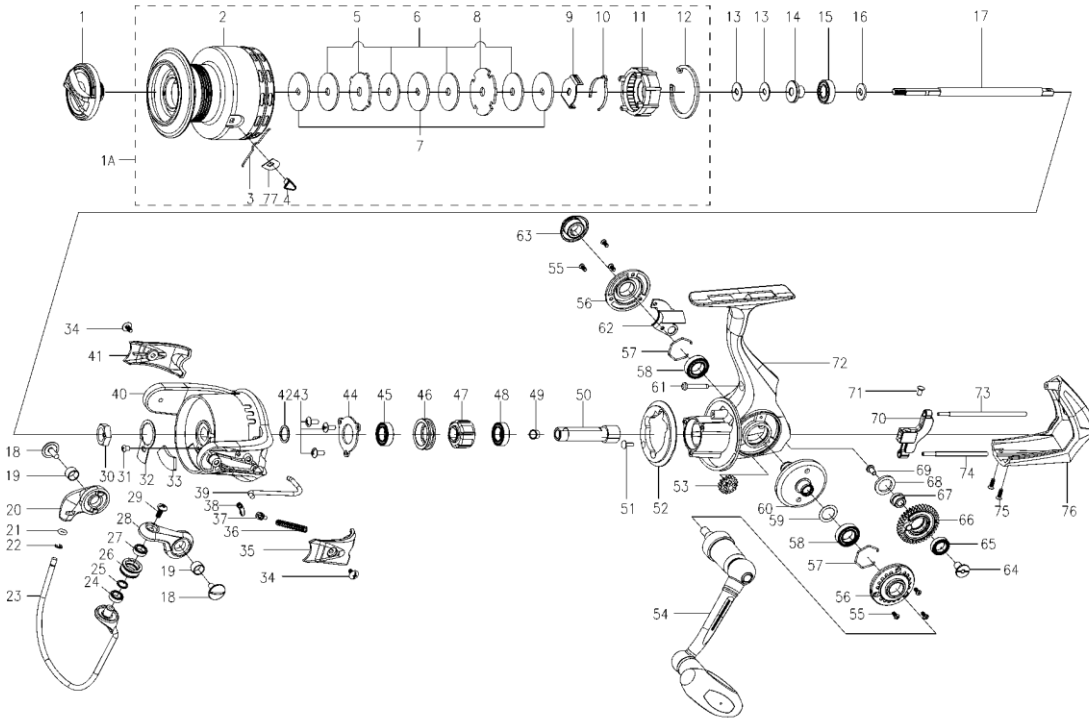

RAYREX 5000S

・ITEM 番号 #13 のワッシャーは調整出荷の為、数量及び厚みが製品と展開図では異なる場合があります。
 ・パーツご購入は、厚みの違いの2種類から選べます。
 1178953=0.5mm厚、1178954=0.3mm厚

- 1A 1259422
- 1 1259423
- 2 1259424
- 3 1257275
- 4 1252739
- 5 1126366
- 6 1126368
- 7 1126367
- 8 1126369
- 9 1257276
- 10 1257277
- 11 1257278
- 12 1252696
- 13 1178953
- 13 1178954
- 14 1257330
- 15 1126442
- 16 1257331
- 17 1257332
- 18 1188295
- 19 1188283
- 20 1259425
- 21 1252708
- 22 1252707
- 23 1257334
- 24 1112125
- 25 1110165
- 26 1259426
- 27 1259427
- 28 1259428
- 29 1126429
- 30 1259429
- 31 1126258
- 32 1257337
- 33 1257338
- 34 1092845
- 35 1257339
- 36 1257340
- 37 1126272
- 38 1252713

Parts ID	パーツ名	価格
1257338	Balance Weight	¥160
1257339	Bail Arm Cover	¥300
1257340	Trip Spring	¥160
1257342	Bail Holder Cover	¥300
1257343	Washer	¥160
1257344	Bearing Holder	¥400
1257345	Clutch Assembly	¥800
1257347	Screw	¥160
1257348	Rotor Brake	¥300
1257350	Body Trim	¥300
1257351	C-Clip	¥160
1257352	Shim	¥160
1257353	Drive Gear	¥800
1257354	Screw	¥160
1257356	Pull Nail	¥160
1257357	Retainer Pole	¥200
1257358	Washer	¥160
1257359	Screw	¥160
1257360	Oscillation Slider	¥300
1257362	Oscillation Guide	¥200
1257363	Oscillation Guide	¥200
1259422	Spool Assembly	¥4,500
1259423	Drag Knob Assembly	¥2,000
1259424	Spool	¥2,300
1259425	Bail Holder	¥300
1259426	Line Roller	¥400
1259427	Bearing 5X8X2.5(DDL)	¥600
1259428	Bail Arm	¥400
1259429	Rotor Nut	¥160
1259430	Rotor	¥2,000
1259431	Bearing 8X14X4 (GDL)	¥800
1259432	Bearing 8X14X4 (DDL)	¥800
1259433	Bushing	¥160
1259434	Pinion	¥500
1259435	Handle Assembly	¥3,000
1259436	Oscillation Cover	¥600
1259437	Gear Box	¥2,300
1259438	Body Cover	¥1,000
1259476	Line Clip Washer	¥160