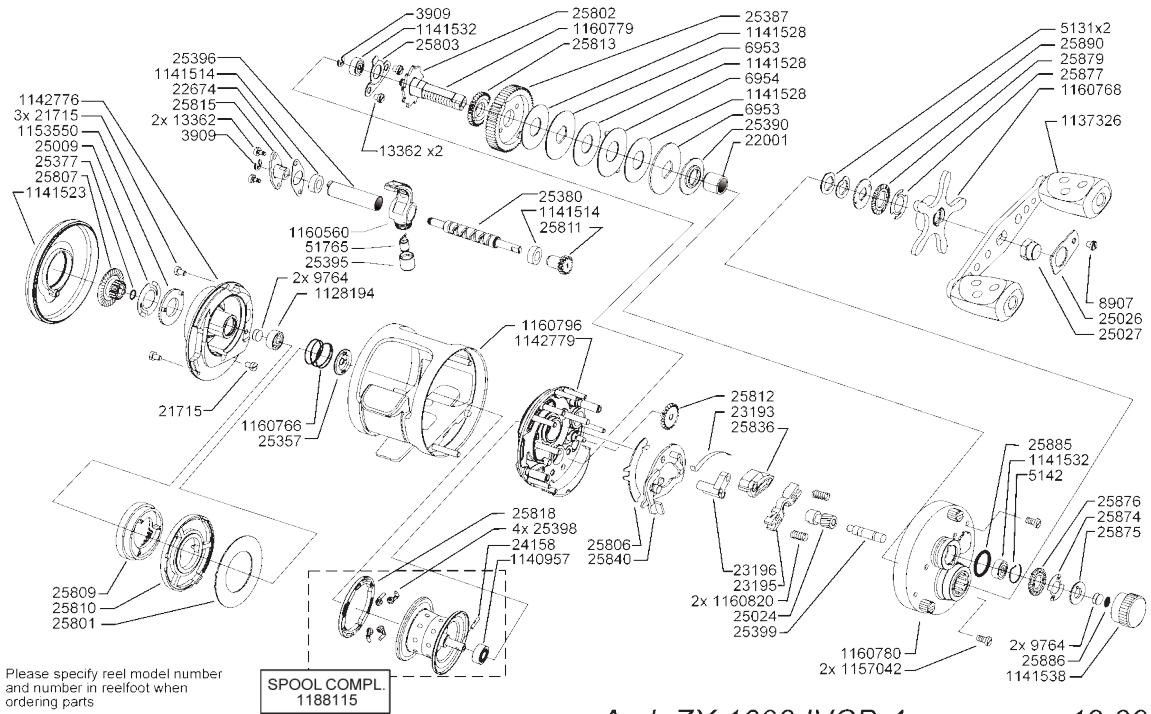

AMB.Morrum ZX 1600 IVCB-4

Please specify reel model number and number in reefoot when ordering parts

SPOOL COMPL.
1188115

Amb ZX 1600 IVCB-4

19 00

1141073 Black / Red

34-12651-0

Parts ID	パーツ名	価格	Parts ID	パーツ名	価格
1128194	BALL BEARING	¥3,000	25390	PLATE	¥600
1137326	HANDLE	¥3,000	25395	NUT	¥500
1140957	BALL BEARING	¥3,000	25396	WORM SHAFT COVER	¥1,500
1141514	BALLBEARING d3 D7 B3 HPCR	¥1,200	25398	BRAKE WEIGHT ARM COMPLETE	¥300
1141523	OUTER SIDE PLATE RIGHT/LEFT RED COSMETIC	¥8,000	25399	PINION SHAFT	¥1,500
1141528	BRAKEWASHER	¥600	25801	BLAKE PLATE	¥600
1141532	BALLBEARING d3 D10 B4 HPCR	¥1,200	25802	DRIVE GEAR PLATE	¥200
1141538	SPOOL CONTROL CAP GREY	¥1,500	25803	LOCK WASHER	¥600
1142776	INNER SIDEPLATE LEFT SURFACE TREATED	¥2,000	25806	LINK ARM	¥600
1142779	INNER SIDEPLATE RIGHT SURFACE TREATED	¥2,000	25807	IVCB-DIAL	¥800
1153550	CLICKPLATE	¥800	25809	IVCB-CAM	¥800
1157042	SCREW ST 2.6 x 7MM STAINLESS STEEL	¥200	25810	BLAKE PLATE HOLDER	¥800
1160560	LINE CARRIAGE COMPLETE	¥2,000	25811	COG WHEEL	¥200
1160766	SPRING	¥200	25812	COG WHEEL	¥200
1160768	STAR WHEEL COMPLETE RH	¥2,000	25813	COG WHEEL	¥200
1160779	MAIN GEAR BUSHING RH SURFACE TREATED	¥2,000	25815	LOCKER BUSHING	¥300
1160780	OUTER SIDE PLATE COMPLETE	¥8,600	25818	BRAKE WEIGHT HOLDER	¥300
1160796	FRAME COMPLETE	¥15,000	25836	SPRING HOLDER	¥600
1160820	SPRING	¥200	25840	LIFTPLATE COMPLE	¥1,200
1188115	SPOOL COMPLETE	¥8,700	25874	BRAKE CLICK SPRING	¥500
13362	SCREW	¥200	25875	BRAKE CLICK RATCHET(A)	¥500
21715	SCREW	¥200	25876	BRAKE CLICK RATCHET(B)	¥200
22001	HANDLE BUSHING	¥1,200	25877	DRAG CLICK SPRING	¥500
22674	LOCKING PLATE	¥300	25879	DRAG CLICK RATCHET	¥200
23193	SPRING	¥200	25885	O-RING	¥200
23195	YOKE	¥600	25886	CAP WEASHER	¥200
23196	PIN HOLDER	¥600	25890	RATCHET HOLDER	¥500
24158	PIN	¥200	3909	RETAINER	¥200
25009	BRAKE CLICK SPRING	¥500	5131	SPRING WASHER	¥200
25024	PINION GEAR	¥2,900	5142	RETAINER	¥200
25026	LOCKING WASHER	¥800	51765	PILOT GUIDE	¥600
25027	HANDLE NUT(RIGHT)	¥500	6953	FRICTION WASHER	¥200
25357	BALL BEARING PLUG	¥200	6954	FRICTION WASHER	¥200
25377	O-RING	¥200	8907	SCREW	¥200
25380	WORM SHAFT	¥2,500	9764	WASHER	¥200
25387	DRIVE GEAR	¥4,000