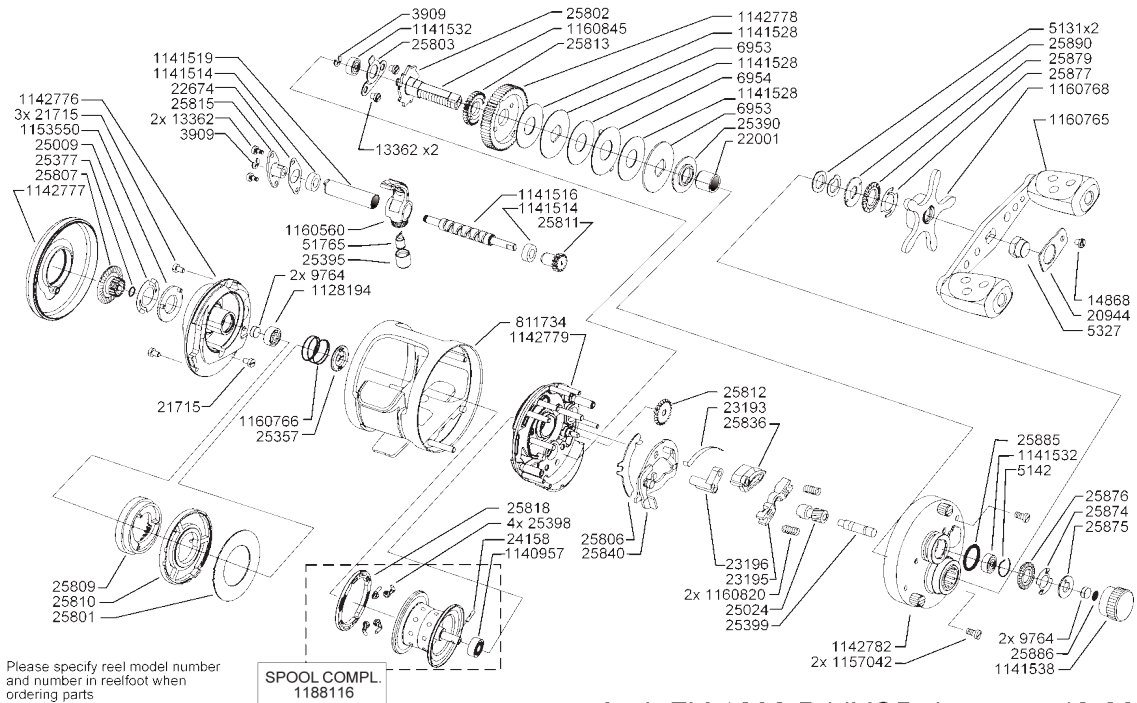

AMB.Morrum ZX 1600 BJ IVCB-4

Please specify reel model number and number in reelfoot when ordering parts

SPOOL COMPL.
1188116

Amb ZX 1600 BJ IVCB-4

19 00

1156989 Black / Blue

34-12653-0

Parts ID	パーツ名	価格	Parts ID	パーツ名	価格
1128194	BALL BEARING	¥3,000	25390	PLATE	¥600
1140957	BALL BEARING	¥3,000	25395	NUT	¥500
1141514	BALLBEARING d3 D7 B3 HPCR	¥1,200	25398	BRAKE WEIGHT ARM COMPLETE	¥300
1141516	WORM SHAFT BRASS	¥2,500	25399	PINION SHAFT	¥1,500
1141519	TUBE FOR WORMSHAFT CHROMED BRASS	¥1,500	25801	BLAKE PLATE	¥600
1141528	BRAKEWASHER	¥600	25802	DRIVE GEAR PLATE	¥200
1141532	BALLBEARING d3 D10 B4 HPCR	¥1,200	25803	LOCK WASHER	¥600
1141538	SPOOL CONTROL CAP GREY	¥1,500	25806	LINK ARM	¥600
1142776	INNER SIDEPLATE LEFT SURFACE TREATED	¥2,000	25807	IVCB-DIAL	¥800
1142777	OUTERSIDE PLATE LEFT / RIGHT BLUE COSM.	¥8,000	25809	IVCB-CAM	¥800
1142778	MAIN GEAR COGMILLED	¥4,000	25810	BLAKE PLATE HOLDER	¥800
1142779	INNER SIDEPLATE RIGHT SURFACE TREATED	¥2,000	25811	COG WHEEL	¥200
1142782	OUTER SIDEPLATE RIGHT COMPLETE	¥8,600	25812	COG WHEEL	¥200
1153550	CLICKPLATE	¥800	25813	COG WHEEL	¥200
1157042	SCREW ST 2.6 x 7MM STAINLESS STEEL	¥200	25815	LOCKER BUSHING	¥300
1160560	LINE CARRIAGE COMPLETE	¥2,000	25818	BRAKE WEIGHT HOLDER	¥300
1160765	HANDLE COMPLETE	¥3,000	25836	SPRING HOLDER	¥600
1160766	SPRING	¥200	25840	LIFTPLATE COMPLE	¥1,200
1160768	STAR WHEEL COMPLETE RH	¥2,000	25874	BRAKE CLICK SPRING	¥500
1160820	SPRING	¥200	25875	BRAKE CLICK RATCHET(A)	¥500
1160845	MAIN GEAR BUSHING BRASS RH	¥2,000	25876	BRAKE CLICK RATCHET(B)	¥200
1188116	SPOOL	¥8,700	25877	DRAG CLICK SPRING	¥500
13362	SCREW	¥200	25879	DRAG CLICK RATCHET	¥200
14868	SCREW	¥200	25885	O-RING	¥200
20944	HANDLE NUT LOCKING	¥600	25886	CAP WASHER	¥200
21715	SCREW	¥200	25890	RATCHET HOLDER	¥500
22001	HANDLE BUSHING	¥1,200	3909	RETAINER	¥200
22674	LOCKING PLATE	¥300	5131	SPRING WASHER	¥200
23193	SPRING	¥200	5142	RETAINER	¥200
23195	YOKE	¥600	51765	PILOT GUIDE	¥600
23196	PIN HOLDER	¥600	5327	HANDLE NUT CHROME	¥500
24158	PIN	¥200	6953	FRICTION WASHER	¥200
25009	BRAKE CLICK SPRING	¥500	6954	FRICTION WASHER	¥200
25024	PINION GEAR	¥2,900	811734	FRAME COMPLETE	¥15,000
25357	BALL BEARING PLUG	¥200	9764	WASHER	¥200
25377	O-RING	¥200