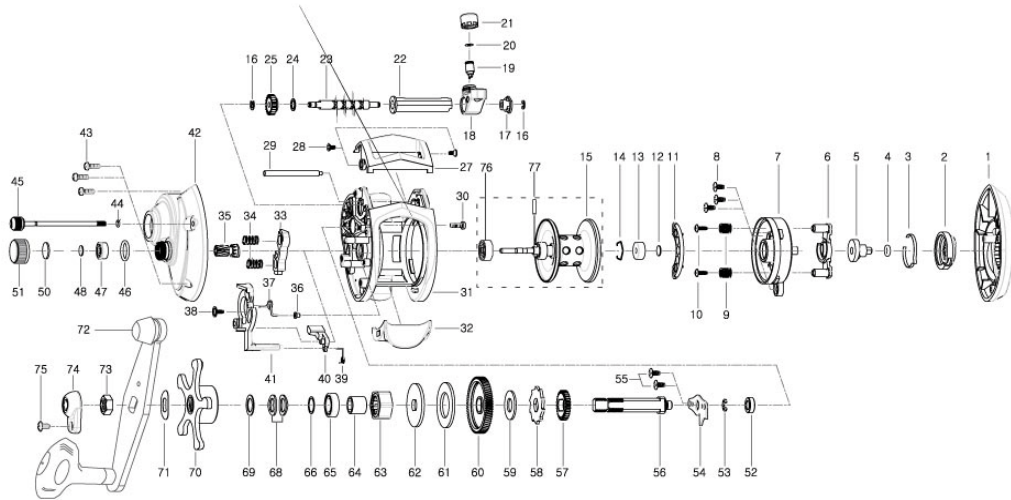

- 1 1141542
- 2 1134430
- 3 1134431
- 4 1134432
- 5 1134433
- 6 1134434
- 7 1138838
- 8 1134436
- 9 1134437
- 10 1134438
- 11 1204537
- 12 1134440
- 13 1141515
- 14 1134442
- 15 1204538
- 16 1104799
- 17 1134444
- 18 1134486
- 19 1134446
- 20 1134447
- 21 1134487
- 22 1095574
- 23 1138839
- 24 1134450
- 25 1134451
- 27 1138840
- 28 1134453
- 29 1134454
- 30 1134492
- 31 1153299
- 32 1138846
- 33 1138849
- 34 1104810
- 35 1138852
- 36 1134458
- 37 1138853
- 38 1134460

Please specify reel model number and number in reel foot when ordering parts.

Vid beställning av reservdelar bör alltid rulltyp och nummerbeteckning under rullfoten anges

Ambassadeur Blue Max Fune L

1200458