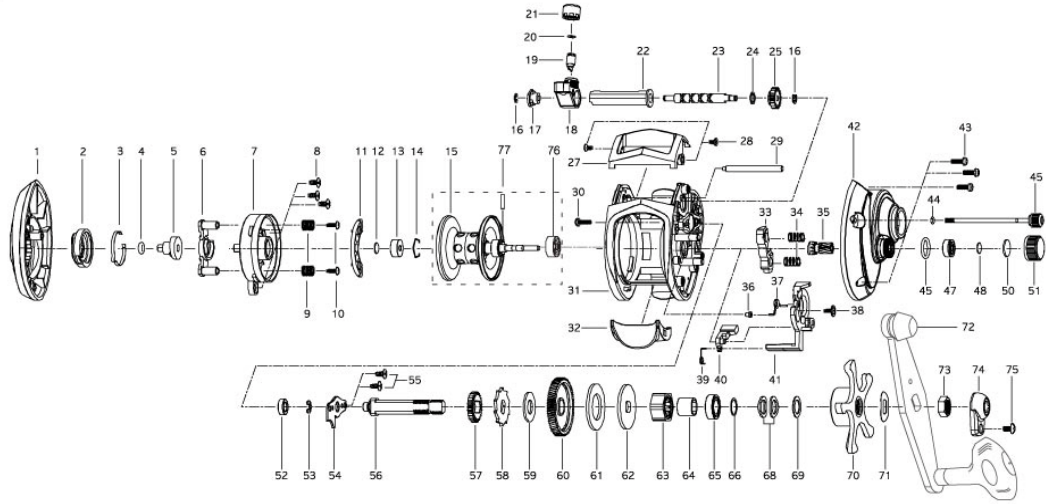

- 1 1141512
- 2 1134430
- 3 1134431
- 4 1134432
- 5 1134433
- 6 1134434
- 7 1134435
- 8 1134436
- 9 1134437
- 10 1134438
- 11 1204537
- 12 1134440
- 13 1141515
- 14 1134442
- 15 1204538
- 16 1104799
- 17 1134444
- 18 1134486
- 19 1134446
- 20 1134447
- 21 1134487
- 22 1095574
- 23 1134449
- 24 1134450
- 25 1134451
- 27 1134452
- 28 1134453
- 29 1134454
- 30 1134492
- 31 1141518
- 32 1134456
- 33 1138560
- 34 1104810
- 35 1134457
- 36 1134458
- 37 1134459
- 38 1134460

Please specify reel model number and number in reel foot when ordering parts.

Vid beställning av reservdelar bör alltid rulltyp och nummerbeteckning under rullfoten anges

**Ambassadeur Blue Max Fune**

**1200457**