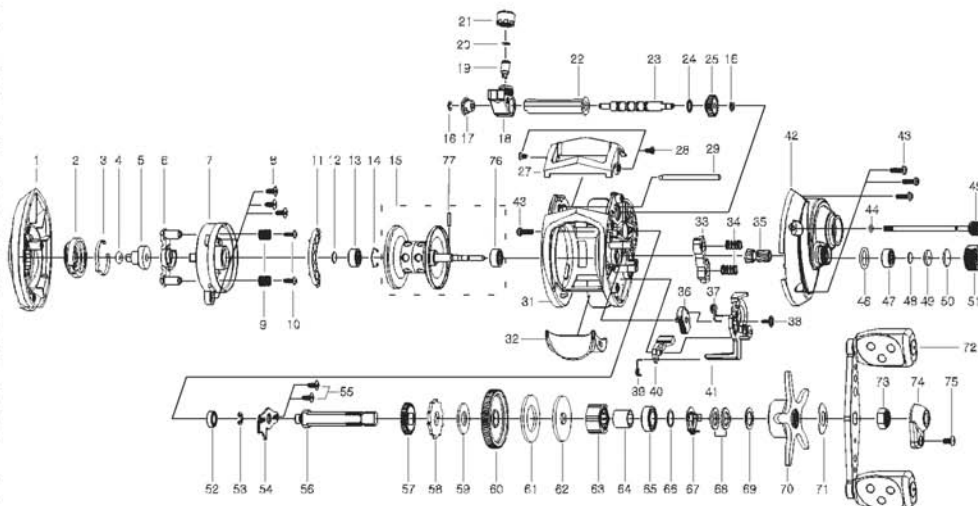

- 1 1134502
- 2 1134503
- 3 1134431
- 4 1134432
- 5 1134433
- 6 1134434
- 7 1134435
- 8 1134436
- 9 1134437
- 10 1134438
- 11 1134439
- 12 1134440
- 13 1134485
- 14 1134442
- 15 1134505
- 16 1104799
- 17 1134444
- 18 1134445
- 19 1134446
- 20 1134447
- 21 1134448
- 22 1138559
- 23 1134449
- 24 1134450
- 25 1134451
- 27 1134506
- 28 1134453
- 29 1134454
- 31 1134512
- 32 1134507
- 33 1138560
- 34 1104810
- 35 1134457
- 36 1160979
- 37 1104804
- 38 1134460
- 39 1104807

Please specify reel model number and number in reel foot when ordering parts.

Vid beställning av reservdelar bör alltid rulltyp och nummerbeteckning under rullfoten anges

Ambassadeur Pro Max 17 01

1129928, 1157038 34-12547-2