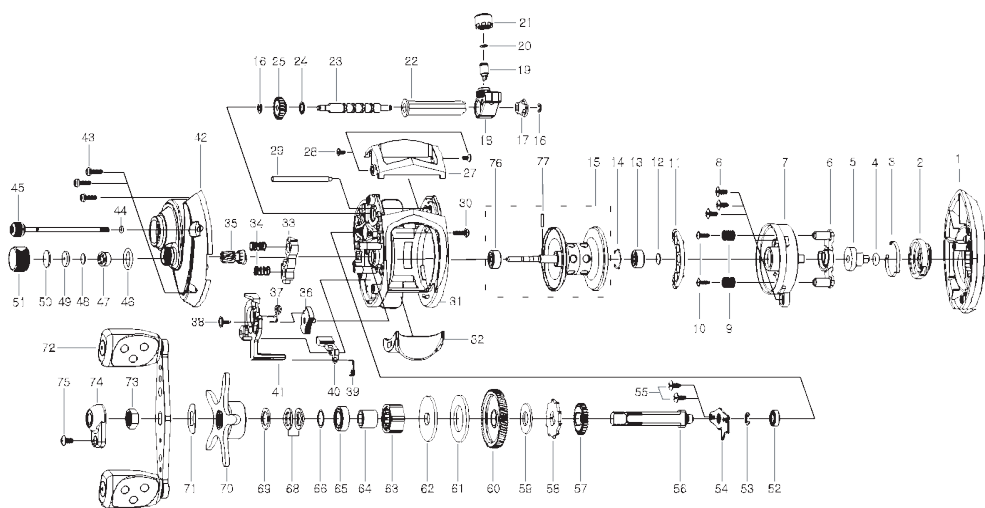

Please specify reel model number and number in reel foot when ordering parts.

Vid beställning av reservdelar bör alltid rulltyp och nummerbeteckning under rullfoten anges

Ambassadeur Black Max LH 18 01

1137028, 1157035 34-12573-3