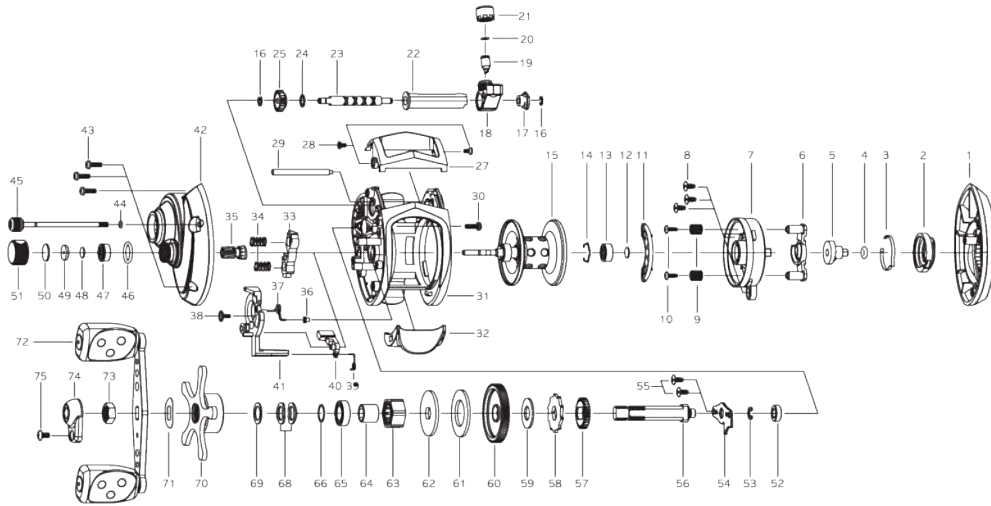

ITEM#	PART #
1	1138835
2	1134430
3	1134431
4	1134432
5	1134433
6	1134434
7	1138838
8	1134436
9	1134437
10	1134438
11	1134439
12	1134440
13	1134441
14	1134442
15	1134443
16	1104799
17	1134444
18	1134445
19	1134446
20	1134447
21	1134448
22	1138559
23	1138839
24	1134450
25	1134451
27	1138840
28	1134453
29	1134454
30	1134492
31	1138843
32	1138846
33	1138849
34	1104810
35	1138852
36	1134458
37	1138853
38	1134460

Please specify reel model number and number in reel foot when ordering parts.

Vid beställning av reservdelar bör alltid rulltyp och nummerbeteckning under rullfoten anges

Ambassadeur Black Max LH 18 00

1137028

34-12573-1

ITEM#	PART #
39	1138854
40	1138855
41	1138856
42	1138857
43	1134464
44	1134465
45	1134466
46	1104812
47	1065949
48	1095593
49	1104813
50	1104814
51	1104815
52	1134467
53	1134468
54	1134469
55	1104820
56	1138860
57	1065960
58	1134471
59	1065962
60	1138861
61	1134473
62	1134474
63	1134475
64	1134476
65	1134477
66	1134478
68	1065971
69	1134479
70	1138862
71	1065974
72	1141283
73	1138865
74	1104826
75	1134483