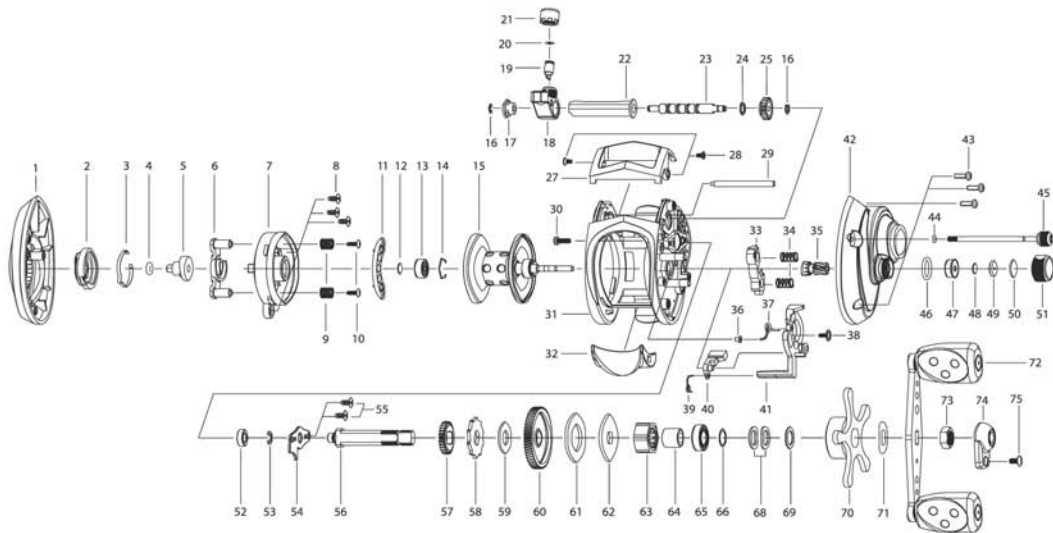

- 1 1134429
- 2 1134430
- 3 1134431
- 4 1134432
- 5 1134433
- 6 1134434
- 7 1134435
- 8 1134436
- 9 1134437
- 10 1134438
- 11 1134439
- 12 1134440
- 13 1134441
- 14 1134442
- 15 1134443
- 16 1104799
- 17 1134444
- 18 1134445
- 19 1134446
- 20 1134447
- 21 1134448
- 22 1095574
- 23 1134449
- 24 1134450
- 25 1134451
- 27 1134452
- 28 1134453
- 29 1134454
- 30 1134492
- 31 1134455
- 32 1134456
- 33 1065943
- 34 1104810
- 35 1134457
- 36 1134458
- 37 1134459
- 38 1134460

- 39 1104807
- 40 1134461
- 41 1134462
- 42 1134463
- 43 1134464
- 44 1134465
- 45 1134466
- 46 1104812
- 47 1065949
- 48 1095593
- 49 1104813
- 50 1104814
- 51 1104815
- 52 1134467
- 53 1134468
- 54 1134469
- 55 1104820
- 56 1134470
- 57 1065960
- 58 1134471
- 59 1065962
- 60 1134472
- 61 1134473
- 62 1134474
- 63 1134475
- 64 1134476
- 65 1134477
- 66 1134478
- 68 1065971
- 69 1134479
- 70 1134480
- 71 1065974
- 72 1134481
- 73 1065976
- 74 1104826
- 75 1134483

Please specify reel model number and number in reel foot when ordering parts.

Ambassadeur Black Max 17 00

Vid beställning av reservdelar bör alltid rulltyp och nummerbeteckning under rullfoten anges

11 29926

34-12545 -0

Parts ID	パーツ名	価格	Parts ID	パーツ名	価格
1065943	PINION YOKE	¥100	1134448	LINE GUIDE NUT	¥70
1065949	TENSION KNOB BEARING	¥70	1134449	WORM SHAFT	¥1,000
1065960	OSCILLATE DRIVE GEAR	¥100	1134450	WASHER	¥50
1065962	TRIP RATCHET WASHER	¥50	1134451	GEAR	¥100
1065971	SPRING "D" WASHER	¥50	1134452	FRONT COVER	¥300
1065974	HANDLE WASHER	¥50	1134453	SCREW	¥50
1065976	HANDLE NUT	¥100	1134454	LINE GUIDE SHAFT	¥150
1095574	WORM SHAFT GUIDE	¥300	1134455	FRAME	¥2,000
1095593	SPOOL TENSION WASHER A	¥50	1134456	THUMBAR	¥300
1104799	OSCILLATE PINION GEAR RETAINER	¥50	1134457	PINION	¥750
1104807	KICK LEVER SPRING	¥50	1134458	BUSHING	¥50
1104810	PINION YOKE COIL SPRING	¥50	1134459	CLUTCH SPRING	¥50
1104812	O-RING	¥50	1134460	SCREW	¥50
1104813	SPOOL TENSION COLLAR	¥50	1134461	KICK LEVER	¥150
1104814	SPOOL CUSHION WASHER	¥50	1134462	CLUTCH CAM	¥300
1104815	SPOOL TENSION KNOB	¥600	1134463	RIGHT SIDE PLATE	¥2,000
1104820	CRANK SHAFT BEARING PLATE SCREW	¥50	1134464	SCREW	¥50
1104826	HANDLE NUT CAP ASSEMBLY	¥300	1134465	O-RING	¥50
1134429	LEFT SIDE PLATE	¥1,500	1134466	THUMBAR SCREW	¥200
1134430	MAG DIAL	¥300	1134467	BALL BEARING	¥600
1134431	CLICK SPRING	¥100	1134468	RETAINER	¥50
1134432	O-RING	¥50	1134469	MAIN GEAR SHAFT PLATE	¥200
1134433	CAM CURVE A	¥100	1134470	MAIN GEAR SHAFT	¥500
1134434	CAM CURVE B	¥150	1134471	RATCHET	¥150
1134435	LINE REJECTER	¥1,000	1134472	MAIN GEAR	¥1,500
1134436	SCREW	¥50	1134473	DRAG WASHER	¥70
1134437	COIL SPRING	¥50	1134474	PRESSURE WASHER	¥150
1134438	SCREW	¥50	1134475	IAR BEARING	¥800
1134439	MAGNET HOLDER	¥200	1134476	IAR SLEEVE	¥200
1134440	WASHER	¥50	1134477	BALL BEARING	¥600
1134441	BALL BEARING	¥600	1134478	WASHER	¥50
1134442	LOCK RING	¥50	1134479	WASHER	¥50
1134443	SPOOL	¥2,000	1134480	STAR WHEEL	¥1,200
1134444	BUSHING	¥70	1134481	HANDLE	¥2,000
1134445	LINE GUIDE	¥500	1134483	SCREW	¥50
1134446	PAWL	¥300	1134492	SCREW	¥50
1134447	WASHER	¥50