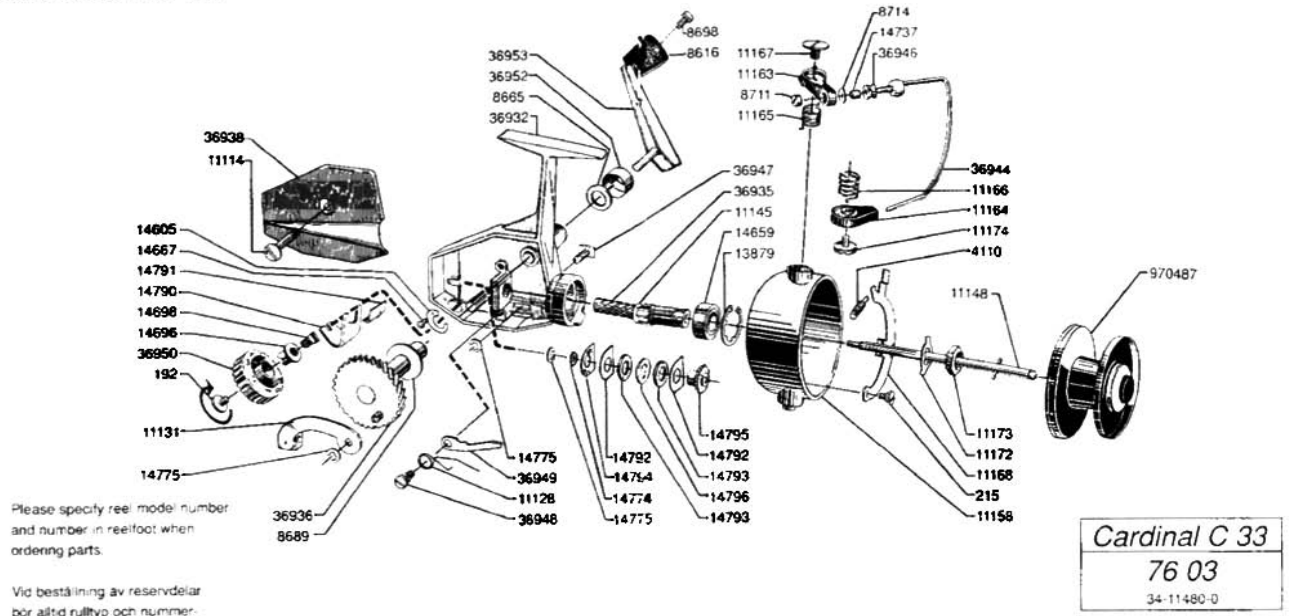

CARDINAL 33

Please specify reel model number and number in reefoot when ordering parts.

Vid beställning av reservdelar bör alltid rulltyp och nummer beteckning under rullfoten uppges.

Parts ID	パーツ名	価格	Parts ID	パーツ名	価格
11114	SIDE PLATE SCREW	¥600	14793	FRICITION WASHER	¥400
11128	A/R SPRING	¥200	14794	DRAG SPRING WASHER	¥200
11131	CONNECTING LINK	¥1,200	14795	DRAG BUSHING	¥200
11145	O-RING	¥400	14796	DRAG WASHER	¥200
11148	AXLE COMPLETE	¥1,800	192	DRAG KNOB SCREW	¥600
11158	ROTOR C33	¥3,800	215	TRIP LEVER SCREW	¥200
11163	BAIL MOUNT	¥1,200	36932	HOUSING	¥6,600
11164	BAIL MOUNT	¥1,200	36935	PINION	¥2,900
11165	BAIL SPRING C-3 (A)	¥200	36936	MAIN GEAR	¥3,400
11166	BAIL SPRING C-3	¥200	36938	SIDE COVER	¥3,000
11167	BAIL MOUNT SCREW	¥600	36944	BAIL	¥1,200
11168	TRIP LEVER	¥2,100	36946	LINE ROLLER	¥900
11172	LOCK WASHER	¥600	36947	ANTI REVERSE KNOB	¥200
11173	NUT	¥600	36948	ANTI REVERSE SCREW	¥900
11174	SCREW	¥600	36949	ANTI REVERSE	¥200
13879	BEARING LOCK	¥200	36950	DRAG KNOB	¥600
14605	DRAG INDICATOR SPRING	¥200	36952	PROTECTING RING	¥1,500
14659	PINION BALL BEARING SUVERAN	¥3,000	36953	HANDLE C33,C44	¥1,100
14667	SCREW	¥200	4110	SPRING	¥200
14696	DRAG BOLT	¥600	8616	HANDLE KNOB	¥500
14698	DRAG SCREW	¥900	8665	FELT PACKING C3/C4	¥200
14737	LINE ROLLER BUSHING	¥200	8689	SHIM	¥200
14774	O/S SLIDE PLT.	¥200	8698	SCREW	¥200
14775	O/S C CLIP	¥200	8711	NUT FOR BAIL C3/C4	¥500
14790	DRAG BAR	¥200	8714	PROTECTING WASHER C3/C4	¥600
14791	DRAG BAR PLATE	¥200	970487	C-33 SPOOL	¥3,000
14792	STATIONARY WASHER	¥200			