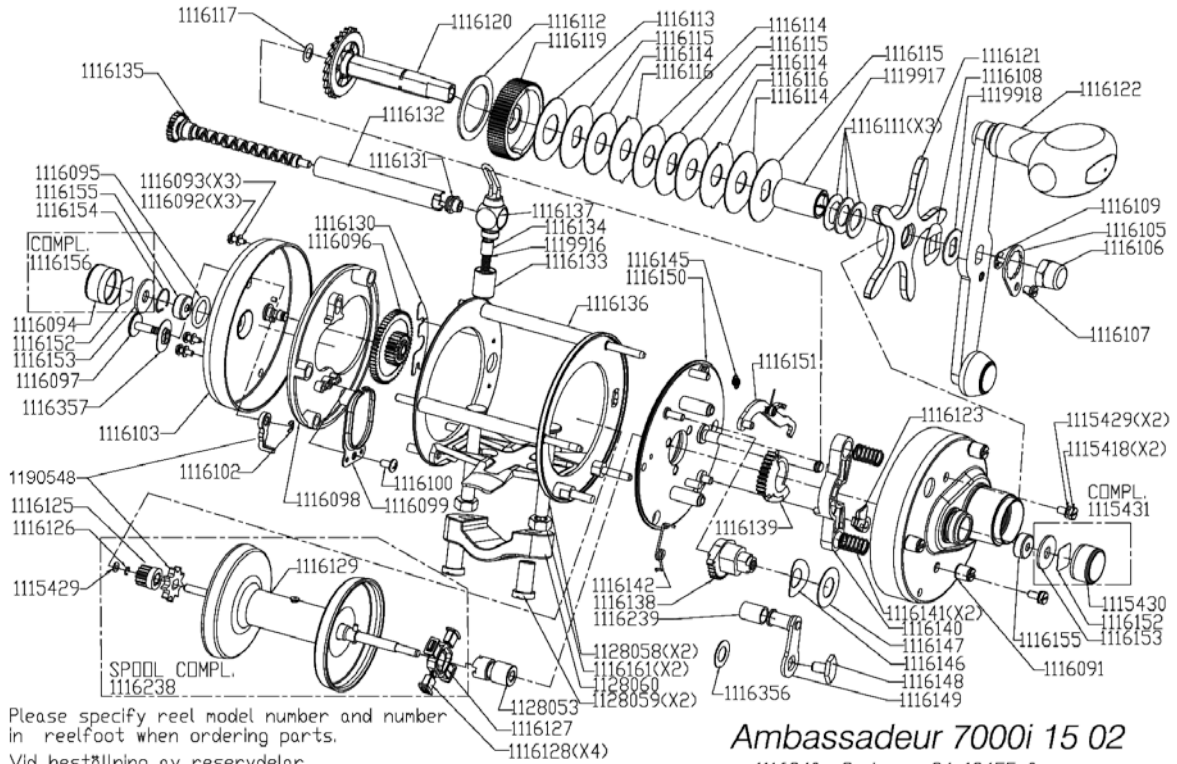

1116240 7000

AMB.7000i

Please specify reel model number and number in reeffoot when ordering parts.  
 Vid beställning av reservdelar bör alltid rulltyp och nummerbeteckning under rullfoten anges.

**Ambassadeur 7000i 15 02**