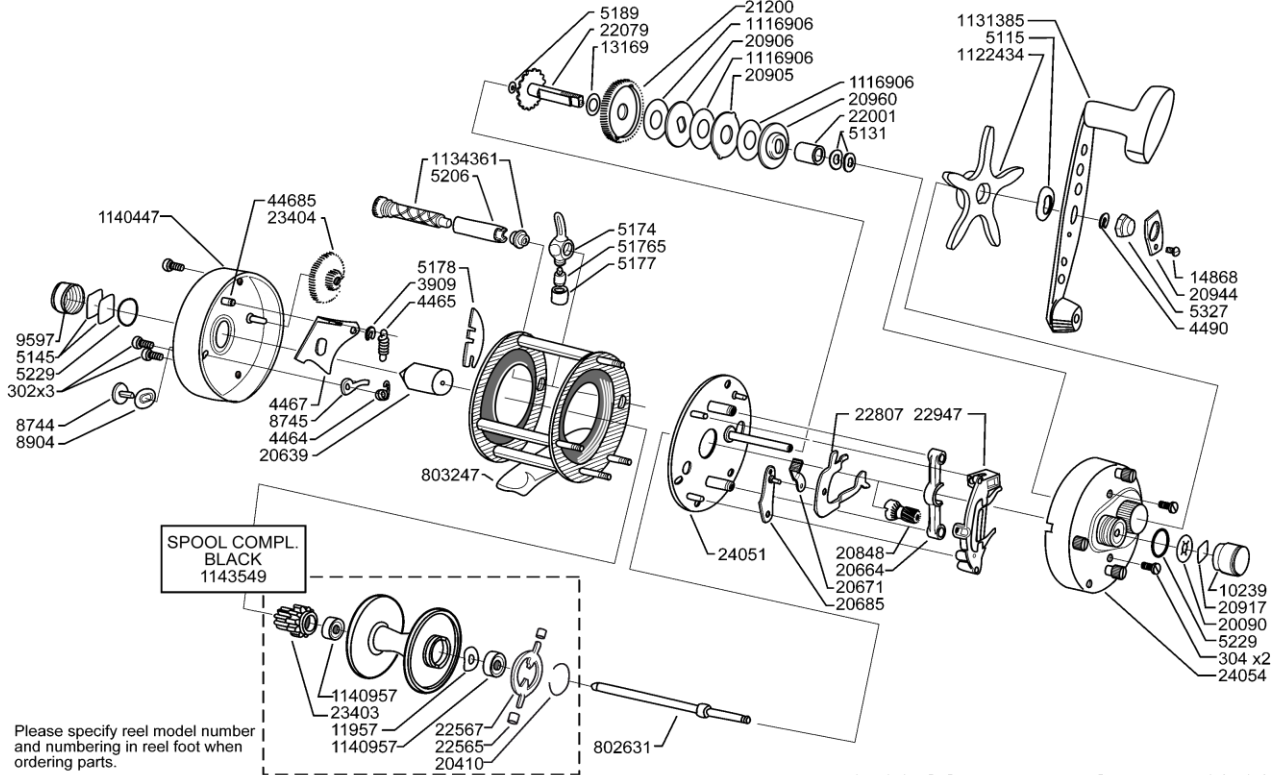

AMB.6500CS Rocket Chrome II

Please specify reel model number and numbering in reel foot when ordering parts.

Vid beställning av reservdelar bör alltid rulltyp och nummer-beteckning under rullfoten anges

Ambassadeur 6500 CS Rocket II Chrome 18 00

1139092 Chrome

34-12629-0

Parts ID	パーツ名	価格
10239	CAST CONTROL KNOB	¥1,200
1116906	DRAG WASHER	¥200
1122434	STAR WHEEL	¥2,900
1131385	HANDLE COMPLETE	¥5,000
1134361	WORM SHAFT RIVETED 6000 SPARE MODULE	¥2,900
1140447	OUTER SIDE PLATE LEFT COMPLETE	¥4,200
1140957	BALL BEARING	¥3,000
1143549	SPARE SPOOL 6000	¥8,400
11957	WASHER	¥200
13169	FRICTION WASHER	¥200
14868	SCREW	¥200
20090	LOCKING WASHER	¥200
20410	CLIP RING	¥200
20639	SPOOL SHAFT BUSHING	¥900
20664	YOKE	¥600
20671	RELEASE TRIGGER	¥600
20685	LINK ARM	¥1,000
20848	PINION GEAR	¥3,000
20905	DRAG WASHER	¥200
20906	DRAG WASHER	¥200
20917	BASE WASHER	¥200
20944	HANDLE NUT LOCKING	¥600
20960	WASHER	¥600
21200	MAIN GEAR	¥2,900
22001	HANDLE BUSHING	¥1,200
22079	MAIN GEAR BUSHING	¥2,900
22565	BRAKE WEIGHT BRAKE WEIGHT BAKELITE	¥100
22567	CLUTCH WASHER	¥500
22807	CLUTCH ARM	¥1,000
22947	POSITION HOLDER	¥600

Parts ID	パーツ名	価格
23403	CLICK AND COG WHEEL POM	¥200
23404	COG WHEEL POM C9021 NATURE	¥600
24051	BREAK PLATE	¥4,800
24054	SIDE PLATE RIGHT	¥8,400
302	SCREW	¥200
304	SCREW	¥200
3909	RETAINER	¥200
4464	CLICK SPRING	¥200
4465	SPRING	¥200
4467	CLICK ARK	¥600
44685	PIN	¥200
4490	RETAINER	¥200
5115	WASHER	¥200
5131	SPRING WASHER	¥200
5145	BASE WASHER	¥200
5174	LINE CARRIAGE	¥1,800
51765	PILOT GUIDE	¥600
5177	LINE CARRIAGE NUT	¥600
5178	LOCKING WASHER	¥200
5189	SPRING WASHER	¥200
5206	LEVEL WIND GUARD	¥2,300
5229	O-RING	¥200
5327	HANDLE NUT CHROME	¥500
802631	SPOOL SHAFT	¥3,000
803247	FRAME	¥6,600
8744	CLICK BUTTON	¥600
8745	CLICK PAWL	¥600
8904	PROTECTIVE WASHER	¥200
9597	CAST CONTROL CAP	¥1,500