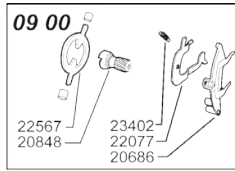

1014318 6500

AMB.6500C3CT Blue Yonder

Please specify reel model number and number in reelfoot when ordering parts

SPOOL COMPL.
BLACK
1124090

Ambassadeur 6500 C3 CT Blue Yonder 09 01

1014318 Blue

34-12202-3

Parts ID	パーツ名	価格	Parts ID	パーツ名	価格
10239	CAST CONTROL KNOB	¥1,200	22077	CLUTCH ARM BRASS FNFKR. G20	¥1,500
1116727	CLUTCH WASHER COMPETE	¥1,100	22079	MAIN GEAR BUSHING	¥2,900
1116904	PINION GEAR	¥3,000	22567	CLUTCH WASHER	¥500
1116906	DRAG WASHER	¥200	22807	CLUTCH ARM	¥1,000
1122434	STAR WHEEL	¥2,900	22947	POSITION HOLDER	¥600
1124090			22954		
13104	SPRING WASHER	¥200	22956	SIDEPLATE RIGHT COMPLETE	¥8,400
13169	FRICTION WASHER	¥200	23402	CLUTCH SPRING S/S TEMPERED ø0.60	¥200
13369	SCREW	¥200	23403	CLICK AND COG WHEEL POM	¥200
13472	BALL BEARING	¥3,000	24980	SIDEPLATE LEFT COMPLETE	¥4,200
14868	SCREW	¥200	3909	RETAINER	¥200
19843	SPOOL BEARING 5000 89-0	¥900	4464	CLICK SPRING	¥200
199	SCREW	¥200	4465	SPRING	¥200
20090	LOCKING WASHER	¥200	4467	CLICK ARK	¥600
20639	SPOOL SHAFT BUSHING	¥900	4490	RETAINER	¥200
20664	YOKE	¥600	5115	WASHER	¥200
20671	RELEASE TRIGGER	¥600	5131	SPRING WASHER	¥200
20685	LINK ARM	¥1,000	5145	BASE WASHER	¥200
20686	POSITION HOLDER	¥600	5189	SPRING WASHER	¥200
20848	PINION GEAR	¥3,000	5229	O-RING	¥200
20905	DRAG WASHER	¥200	5327	HANDLE NUT CHROME	¥500
20906	DRAG WASHER	¥200	802631	SPOOL SHAFT	¥3,000
20917	BASE WASHER	¥200	811529	FRAME	¥6,600
20944	HANDLE NUT LOCKING	¥600	8744	CLICK BUTTON	¥600
20960	WASHER	¥600	8745	CLICK PAWL	¥600
21200	MAIN GEAR	¥2,900	8904	PROTECTIVE WASHER	¥200
22001	HANDLE BUSHING	¥1,200	9597	CAST CONTROL CAP	¥1,500
22031	BLACK MAX 6600W POWER HANDLE	¥3,000