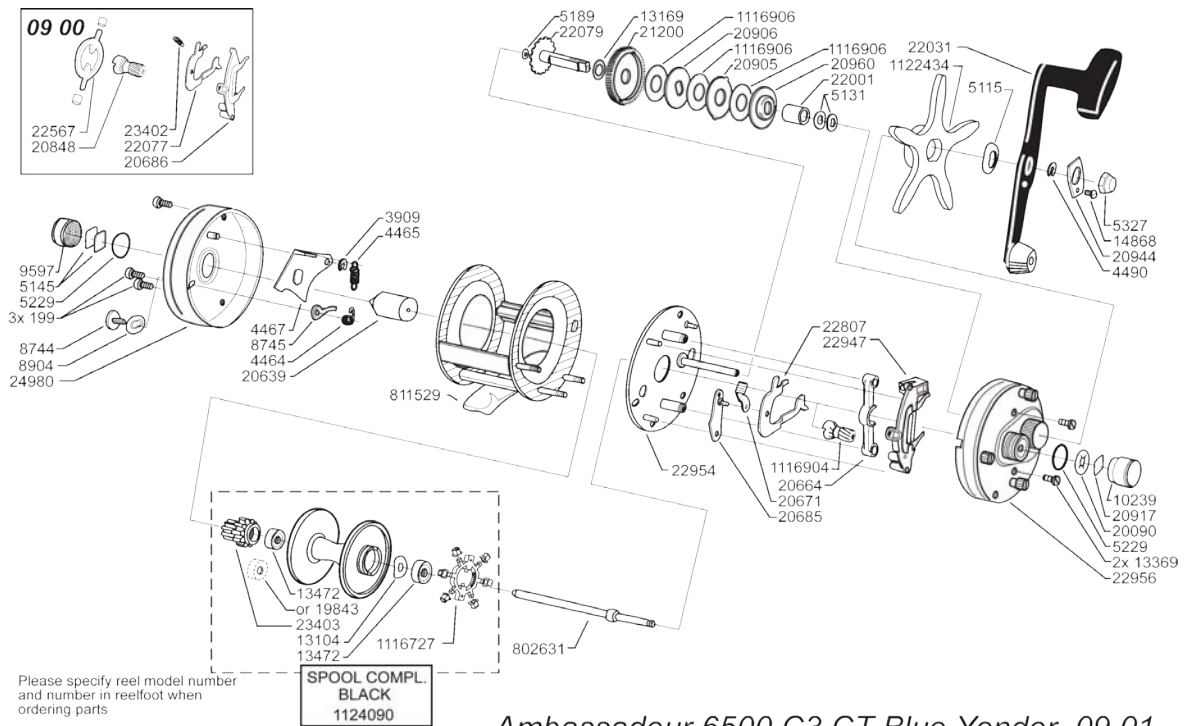

1014318 6500

AMB.6500C3CT Blue Yonder

Please specify reel model number and number in reelfoot when ordering parts

SPOOL COMPL.
BLACK
1124090

Ambassadeur 6500 C3 CT Blue Yonder 09 01

1014318 Blue

34-12202-3

Parts ID	パーツ名	価格	Parts ID	パーツ名	価格
10239	CAST CONTROL KNOB	¥1,200	22077	CLUTCH ARM BRASS FNFKR. G20	¥1,500
1116727	CLUTCH WASHER COMPETE	¥1,100	22079	MAIN GEAR BUSHING	¥2,900
1116904	PINION GEAR	¥3,000	22567	CLUTCH WASHER	¥500
1116906	DRAG WASHER	¥200	22807	CLUTCH ARM	¥1,000
1122434	STAR WHEEL	¥2,900	22947	POSITION HOLDER	¥600
1124090			22954		
13104	SPRING WASHER	¥200	22956	SIDEPLATE RIGHT COMPLETE	¥8,400
13169	FRICTION WASHER	¥200	23402	CLUTCH SPRING S/S TEMPERED ø0.60	¥200
13369	SCREW	¥200	23403	CLICK AND COG WHEEL POM	¥200
13472	BALL BEARING	¥3,000	24980	SIDEPLATE LEFT COMPLETE	¥4,200
14868	SCREW	¥200	3909	RETAINER	¥200
19843	SPOOL BEARING 5000 89-0	¥900	4464	CLICK SPRING	¥200
199	SCREW	¥200	4465	SPRING	¥200
20090	LOCKING WASHER	¥200	4467	CLICK ARK	¥600
20639	SPOOL SHAFT BUSHING	¥900	4490	RETAINER	¥200
20664	YOKE	¥600	5115	WASHER	¥200
20671	RELEASE TRIGGER	¥600	5131	SPRING WASHER	¥200
20685	LINK ARM	¥1,000	5145	BASE WASHER	¥200
20686	POSITION HOLDER	¥600	5189	SPRING WASHER	¥200
20848	PINION GEAR	¥3,000	5229	O-RING	¥200
20905	DRAG WASHER	¥200	5327	HANDLE NUT CHROME	¥500
20906	DRAG WASHER	¥200	802631	SPOOL SHAFT	¥3,000
20917	BASE WASHER	¥200	811529	FRAME	¥6,600
20944	HANDLE NUT LOCKING	¥600	8744	CLICK BUTTON	¥600
20960	WASHER	¥600	8745	CLICK PAWL	¥600
21200	MAIN GEAR	¥2,900	8904	PROTECTIVE WASHER	¥200
22001	HANDLE BUSHING	¥1,200	9597	CAST CONTROL CAP	¥1,500
22031	BLACK MAX 6600W POWER HANDLE	¥3,000