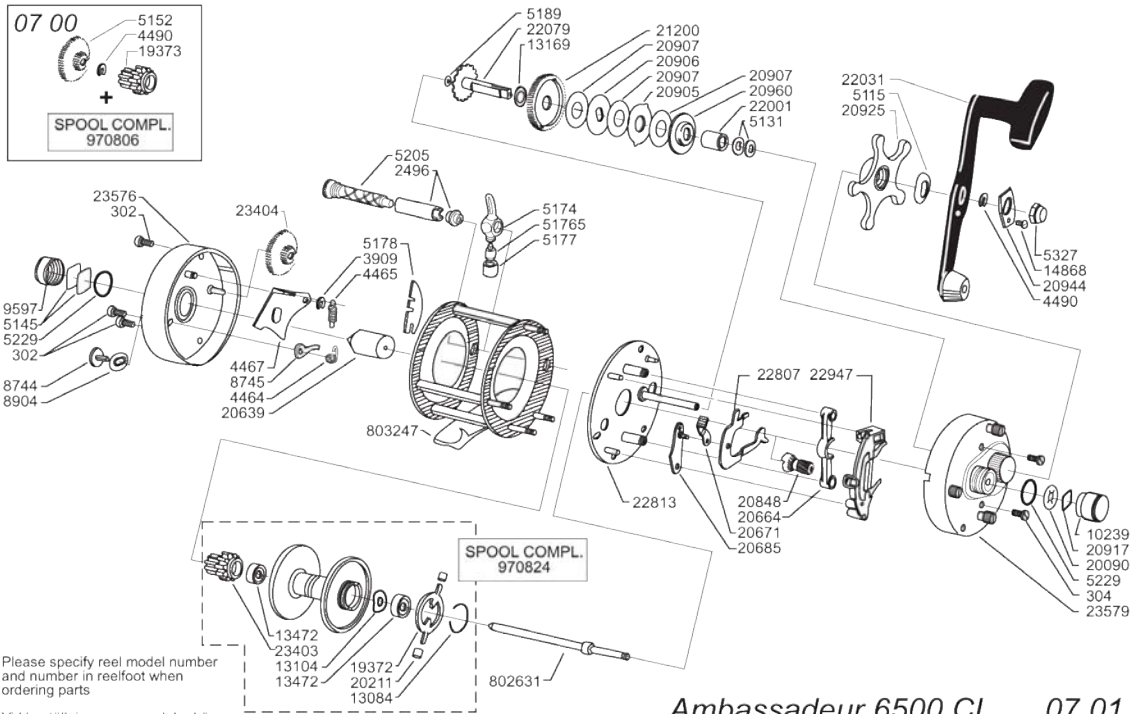

1014212 6500

6500CL

Ambassadeur 6500 CL 07 01

1014212 (901825)

34-12004-3

Parts ID	パーツ名	価格	Parts ID	パーツ名	価格
10239	CAST CONTROL KNOB	¥1,200	23576	SIDE PLATE LEFT COMPLETE 6500CL	¥4,200
13084	RETAINER	¥200	23579	SIDE PLATE RIGHT	¥8,400
13104	SPRING WASHER	¥200	2496	LEVEL WIND GUARD	¥2,300
13169	FRICTION WASHER	¥200	302	SCREW	¥200
13472	BALL BEARING	¥3,000	304	SCREW	¥200
14868	SCREW	¥200	3909	RETAINER	¥200
19372	CLUTCH WASHER	¥500	4464	CLICK SPRING	¥200
19373	COG WHEEL	¥200	4465	SPRING	¥200
20090	LOCKING WASHER	¥200	4467	CLICK ARK	¥600
20211	WHITE BRAKE BLOCK	¥100	4490	RETAINER	¥200
20639	SPOOL SHAFT BUSHING	¥900	5131	SPRING WASHER	¥200
20664	YOKE	¥600	5145	BASE WASHER	¥200
20671	RELEASE TRIGGER	¥600	5152	COG WHEEL	¥600
20685	LINK ARM	¥1,000	5174	LINE CARRIAGE	¥1,800
20848	PINION GEAR	¥3,000	5176	PILOT GUIDE	¥600
20905	DRAG WASHER	¥200	5177	LINE CARRIAGE NUT	¥600
20906	DRAG WASHER	¥200	5178	LOCKING WASHER	¥200
20907	DRAG WASHER	¥200	5189	SPRING WASHER	¥200
20917	BASE WASHER	¥200	5205	WORM SHAFT	¥2,900
20925	STAR WHEEL	¥2,900	5229	O-RING	¥200
20944	HANDLE NUT LOCKING	¥600	5327	HANDLE NUT CHROME	¥500
20960	WASHER	¥600	802631	SPOOL SHAFT	¥3,000
21200	MAIN GEAR	¥2,900	803247	FRAME	¥6,600
22001	HANDLE BUSHING	¥1,200	820543	SPOOL	¥8,800
22031	BLACK MAX 6600W POWER HANDLE	¥3,000	820560	SPOOL COMPL.	¥8,600
22079	MAIN GEAR BUSHING	¥2,900	8744	CLICK BUTTON	¥600
22807	CLUTCH ARM	¥1,000	8745	CLICK PAWL	¥600
22813	BRALEPLATE	¥4,800	8904	PROTECTIVE WASHER	¥200
22947	POSITION HOLDER	¥600	9597	CAST CONTROL CAP	¥1,500
23403	CLICK AND COG WHEEL POM	¥200	970806	SPOOL COMPL.	¥8,600
23404	COG WHEEL POM C9021 NATURE	¥600			