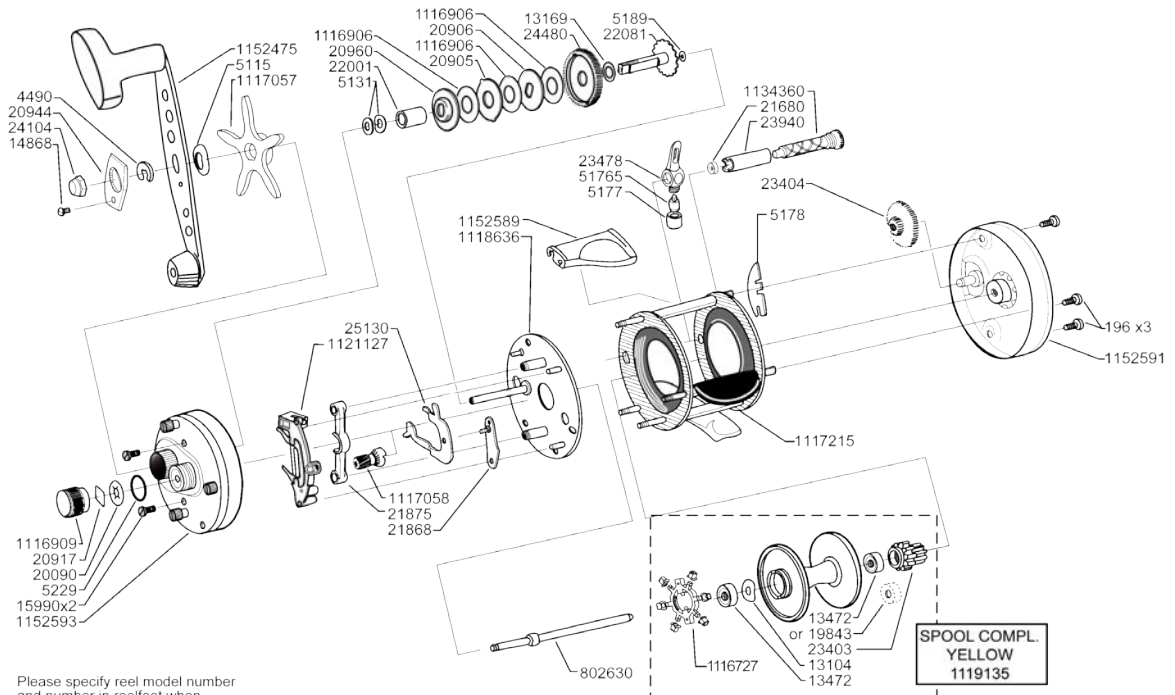

1143913 5600

AMB.5601C4 Hyper Winch

Please specify reel model number and number in reelfoot when ordering parts

Vid beställning av reservdelar bör alltid rulltyp och nummerbeteckning under rullfoten anges

Ambassadeur 5601C4 Hyper Winch 18 00

1143913 Black / Yellow

34-12636-1

Parts ID	パーツ名	価格	Parts ID	パーツ名	価格
1116727	CLUTCH WASHER COMPETE	¥1,100	20917	BASE WASHER	¥200
1116906	DRAG WASHER	¥200	20944	HANDLE NUT LOCKING	¥600
1116909	CAST CONTROL CAP	¥1,500	20960	WASHER	¥600
1117057	STARWHEEL	¥2,900	21680	BALL BEARING	¥3,000
1117058	PINION GEAR	¥3,000	21868	LINK ARM	¥1,100
1117215	FRAME	¥6,600	21875	YOKE	¥500
1118636	BRAKE PLATE LH COMPLETE	¥4,800	22001	HANDLE BUSHING	¥1,200
1119135	SPOOL COMPLETE	¥8,600	22081	MAIN GEAR BUSHING	¥2,900
1121127	POSITION HOLDER	¥1,100	23403	CLICK AND COG WHEEL POM	¥200
1134360	WORMSHAFT COMPLETE	¥2,900	23404	COG WHEEL POM C9021 NATURE	¥600
1152475	HANDLE COMPLETE SINGLE	¥5,000	23478	LINE CARRIAGE	¥2,000
1152589	THUMB REST COMPLETE W COSMETIC LH 5-SIZE	¥2,000	23940	LEVEL WIND GUARD	¥1,500
1152591	OUTER SIDE PLATE RIGHT COMPLETE	¥4,200	24104	NUT	¥600
1152593	OUTER SIDE PLATE LEFT LH COMPLETE	¥8,400	24480	MAIN GEAR	¥3,000
13104	SPRING WASHER	¥200	25130	CLUTCH ARM LEFT	¥1,000
13169	FRICTION WASHER	¥200	4490	RETAINER	¥200
13472	BALL BEARING	¥3,000	5115	WASHER	¥200
14868	SCREW	¥200	5131	SPRING WASHER	¥200
15990	SCREW	¥400	51765	PILOT GUIDE	¥600
196	PILLAR SCREW (GOLD) 5000DL/CDL	¥2,900	5177	LINE CARRIAGE NUT	¥600
19843	SPOOL BEARING 5000 89-0	¥900	5178	LOCKING WASHER	¥200
20090	LOCKING WASHER	¥200	5189	SPRING WASHER	¥200
20905	DRAG WASHER	¥200	5229	O-RING	¥200
20906	DRAG WASHER	¥200	802630	SPOOL SHAFT	¥3,000