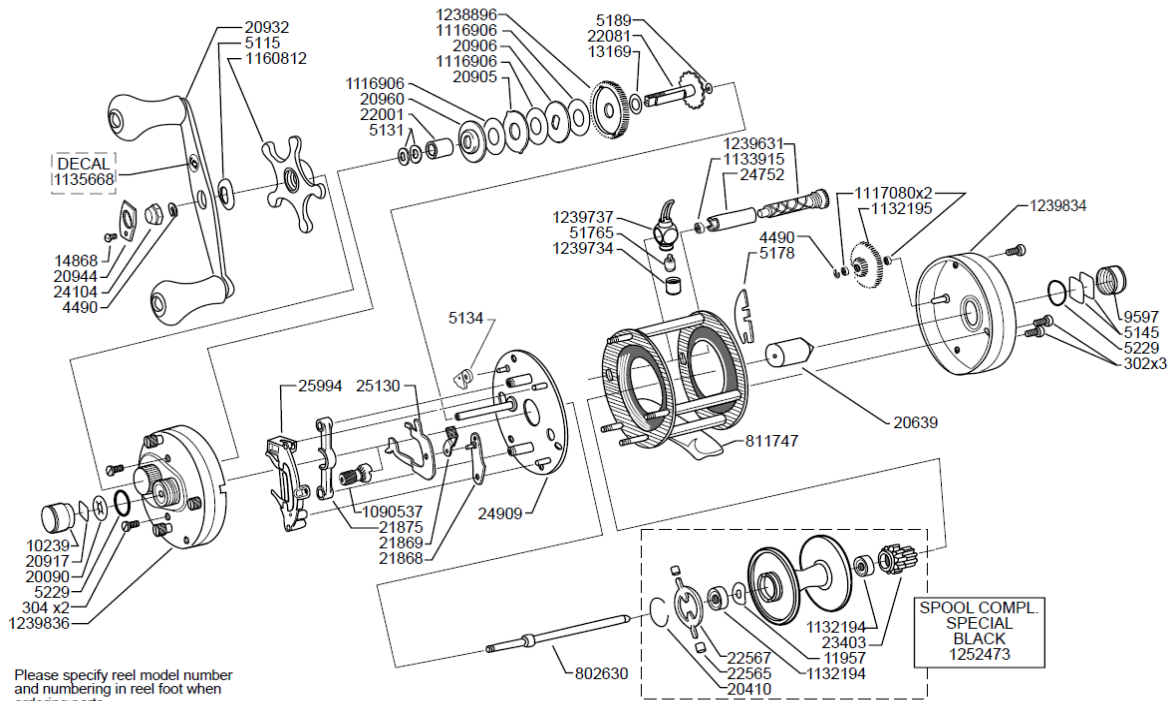

AMB.5501CS Rocket Factory Tuned

Please specify reel model number and numbering in reel foot when ordering parts.

Vid beställning av reservdelar bör alltid rulltyp och nummerbeteckning under rullfotens anges

Ambassadeur 5501CS Rocket FT 21 00

1237047 Purple

34-12847-0

Parts ID	パーツ名	価格	Parts ID	パーツ名	価格
10239	CAST CONTROL KNOB	¥1,200	21868	LINK ARM	¥1,100
1090537	PINION GEAR	¥1,500	21869	RELEASE TRIGGER	¥600
1116906	DRAG WASHER	¥200	21875	YOKE	¥500
1117080	BALL BEARING	¥3,000	22001	HANDLE BUSHING	¥1,200
1132194	HYBRID BALL BEARING	¥1,200	22081	MAIN GEAR BUSHING	¥2,900
1132195	COG WHEEL	¥600	22565	BRAKE WEIGHT BRAKE WEIGHT BAKELITE	¥100
1133915	BALL BEARING d3 D7 B3 SV-30	¥1,200	22567	CLUTCH WASHER	¥500
1135668	LABEL (g) AS IN GARCIA	¥200	23403	CLICK AND COG WHEEL POM	¥200
1160812	STAR WHEEL COMPLETE LH	¥1,800	24104	NUT	¥600
11957	WASHER	¥200	24752	LEVEL WIND TUBE	¥1,900
1238896	MAIN GEAR	¥2,500	24909	BRAKE PLATE LH	¥4,800
1239631	WORM SHAFT	¥2,900	25130	CLUTCH ARM LEFT	¥1,000
1239734	CAP	¥600	25994	POSITION HOLDER	¥1,100
1239737	LINE GUIDE	¥1,800	302	SCREW	¥200
1239834	RIGHT SIDEPLATE	¥4,200	304	SCREW	¥200
1239836	LEFT SIDEPLATE	¥5,000	4490	RETAINER	¥200
1252473	SPOOL COMPLETE	¥9,500	5115	WASHER	¥200
13169	FRICTION WASHER	¥200	5131	SPRING WASHER	¥200
14868	SCREW	¥200	5134	ANTI REVERSE PAWL	¥900
20090	LOCKING WASHER	¥200	5145	BASE WASHER	¥200
20410	CLIP RING	¥200	51765	PILOT GUIDE	¥600
20639	SPOOL SHAFT BUSHING	¥900	5178	LOCKING WASHER	¥200
20905	DRAG WASHER	¥200	5189	SPRING WASHER	¥200
20906	DRAG WASHER	¥200	5229	O-RING	¥200
20917	BASE WASHER	¥200	802630	SPOOL SHAFT	¥3,000
20932	HANDLE	¥3,000	811747	FRAME	¥6,600
20944	HANDLE NUT LOCKING	¥600	9597	CAST CONTROL CAP	¥1,500
20960	WASHER	¥600			