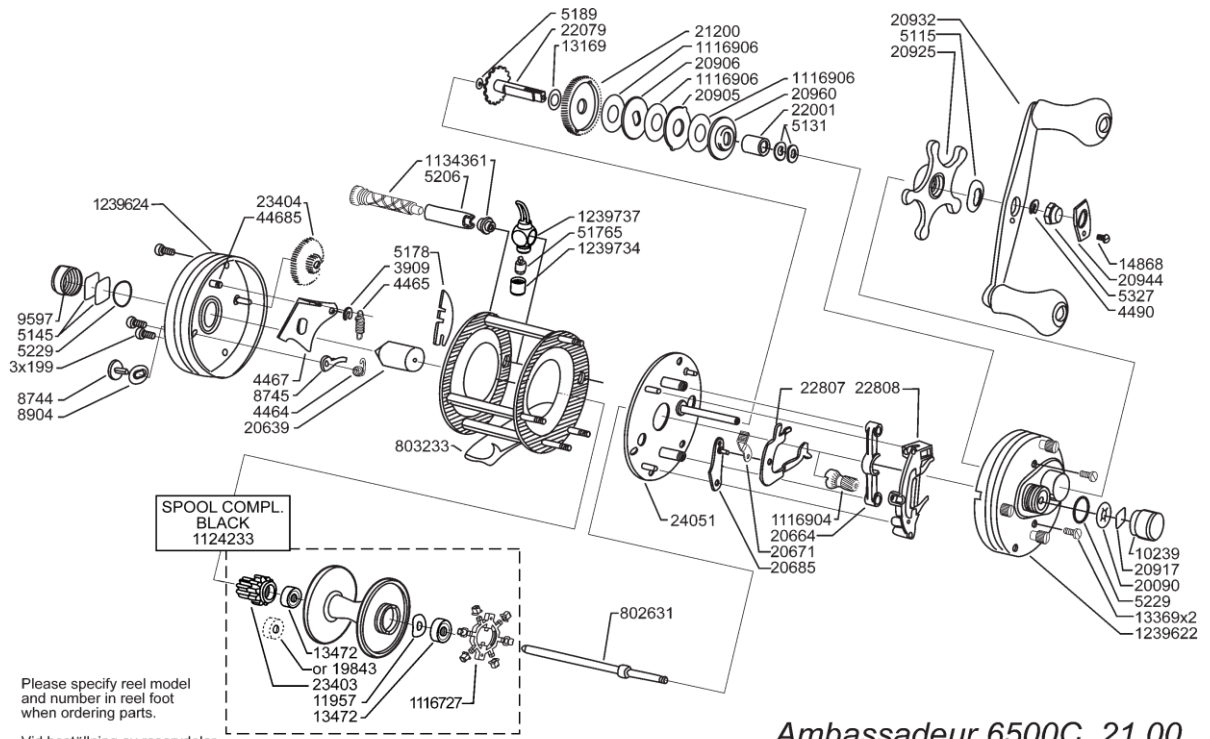

AMB.6500C Red

Ambassadeur 6500C 21 00

1237041 Red

34-12843-0

Parts ID	パーツ名	価格	Parts ID	パーツ名	価格
10239	CAST CONTROL KNOB	¥1,200	21200	MAIN GEAR	¥2,900
1116727	CLUTCH WASHER COMPETE	¥1,100	22001	HANDLE BUSHING	¥1,200
1116904	PINION GEAR	¥3,000	22079	MAIN GEAR BUSHING	¥2,900
1116906	DRAG WASHER	¥200	22807	CLUTCH ARM	¥1,000
1124233	SPARE SPOOL 6500 CS ROCKET	¥8,600	22808	POSITION HOLDER	¥600
1134361	WORM SHAFT RIVETED 6000 SPARE MODULE	¥2,900	23403	CLICK AND COG WHEEL POM	¥200
11957	WASHER	¥200	23404	COG WHEEL POM C9021 NATURE	¥600
1239622	RIGHT SIDE PLATE	¥5,000	24051	BREAK PLATE	¥4,800
1239624	LEFT SIDE PLATE	¥4,200	3909	RETAINER	¥200
1239734	CAP	¥600	4464	CLICK SPRING	¥200
1239737	LINE GUIDE	¥1,800	4465	SPRING	¥200
13169	FRICTION WASHER	¥200	4467	CLICK ARK	¥600
13369	SCREW	¥200	44685	PIN	¥200
13472	BALL BEARING	¥3,000	4490	RETAINER	¥200
14868	SCREW	¥200	5115	WASHER	¥200
19843	SPOOL BEARING 5000 89-0	¥900	5131	SPRING WASHER	200
199	SCREW	¥200	5145	BASE WASHER	200
20090	LOCKING WASHER	¥200	51765	PILOT GUIDE	600
20639	SPOOL SHAFT BUSHING	¥900	5178	LOCKING WASHER	200
20664	YOKE	¥600	5189	SPRING WASHER	200
20671	RELEASE TRIGGER	¥600	5206	LEVEL WIND GUARD	2300
20685	LINK ARM	¥1,000	5229	O-RING	200
20905	DRAG WASHER	¥200	5327	HANDLE NUT CHROME	500
20906	DRAG WASHER	¥200	802631	SPOOL SHAFT	3000
20917	BASE WASHER	¥200	803233	FRAME	6600
20925	STAR WHEEL	¥2,900	8744	CLICK BUTTON	600
20932	HANDLE	¥3,000	8745	CLICK PAWL	600
20944	HANDLE NUT LOCKING	¥600	8904	PROTECTIVE WASHER	200
20960	WASHER	¥600	9597	CAST CONTROL CAP	1500