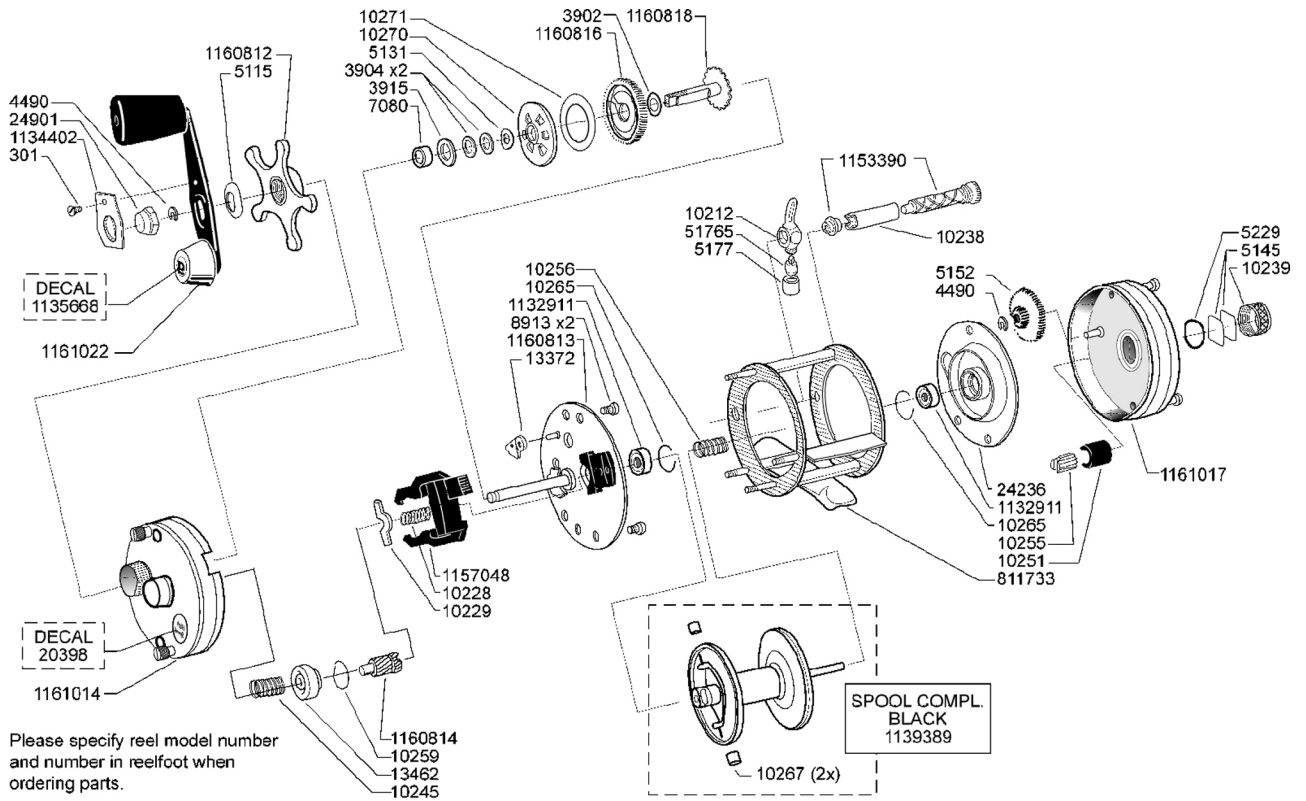

1160773_AMB.2501C_Red

Please specify reel model number and number in reelfoot when ordering parts.

Vid beställning av reservdelar bör alltid rulltyp och nummerbeteckning anges.

Ambassadeur 2501 C 19 00

1160773 Red

34-12722-0

Parts ID	パーツ名	価格	数	Parts ID	パーツ名	価格	数
10212	LINE CARRIAGE	¥1,800	1	1160818			1
10228	SPRING	¥200	1	1161014			1
10229	YOKE	¥200	1	1161017			1
10238			1	1161022			1
10239	CAST CONTROL KNOB	¥1,200	1	13372	ANTI REVERSE	¥600	1
10245	SPRING	¥200	1	13462	BEARING	¥200	1
10251	HOLDER FOR COG WHEEL	¥200	1	20398	DECAL (HIGH SPEED)	¥200	1
10255	COG WHEEL	¥1,500	1	24236	PLATE RIGHT COMPLETE LH	¥2,400	1
10256	DISTANCE SPRING	¥200	1	24901	HANDLE NUT	¥500	1
10259	RETAINER RING	¥200	1	301	SCREW	¥200	1
10265	RETAINER RING	¥200	2	3902	DRAG WASHER	¥200	1
10267	BRAKE WEIGHT	¥100	2	3904	WASHER	¥200	2
10270	CLICK WHEEL	¥900	1	3915	WASHER	¥200	1
10271	DRAG WASHER	¥600	1	4490	RETAINER	¥200	2
1132911	BALL BEARING 5x11x4	¥1,200	2	5115	WASHER	¥200	1
1134402	HANDLE LOCKING	¥600	1	5131	SPRING WASHER	¥200	1
1135668	LABEL (g) AS IN GARCIA	¥200	1	5145	BASE WASHER	¥200	1
1139389	SPARE SPOOL 2500 BLACK	¥5,000	1	5152	COG WHEEL	¥600	1
1153390			1	51765	PILOT GUIDE	¥600	1
1157048			1	5177	LINE CARRIAGE NUT	¥600	1
1160812			1	5229	O-RING	¥200	1
1160813			1	7080	HANDLE BUSHING	¥500	1
1160814			1	811733			1
1160816			1	8913	SCREW	¥200	2