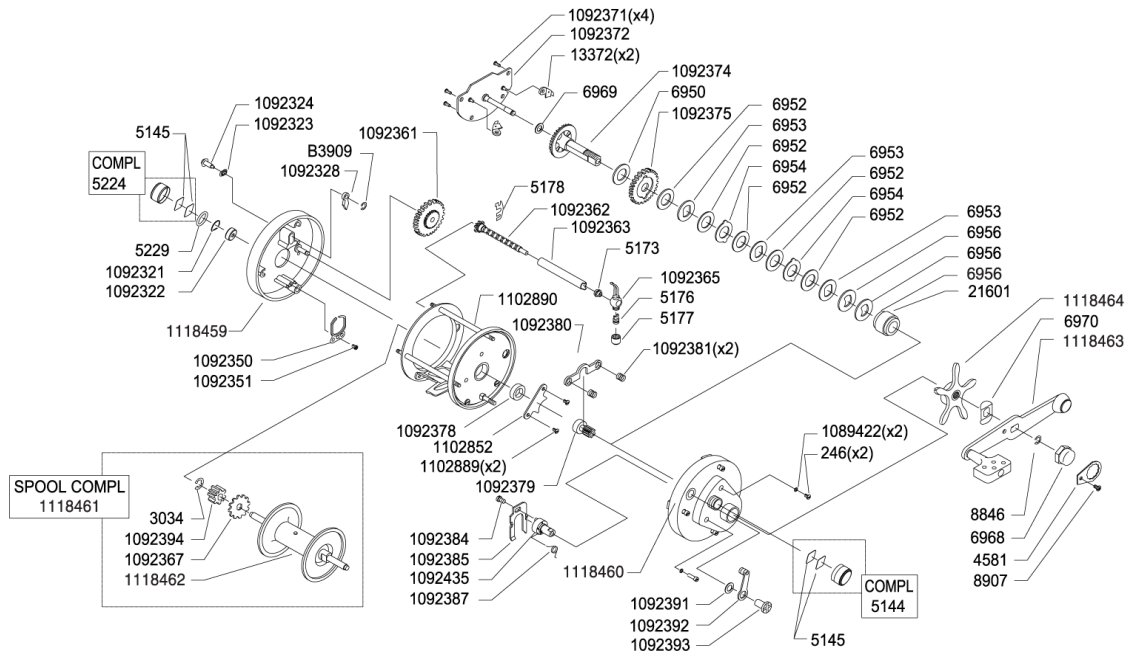

1117325 10000

AMB.BG10000 Black

Please specify reel model number and number in reelfoot when ordering parts

Vid beställning av reservdelar bör alltid rulltyp och nummer-beteckning under rullfoten anges

### Ambassadeur BG 10000 Black 15 00

1117325 Black

34-12474-0

Parts ID	パーツ名	価格	Parts ID	パーツ名	価格
1089422	WASHER	¥100	1102890	FRAME	¥7,200
1092321	LOCKING RING	¥200	1118459	OUTER SIDEPLATE LEFT COMPLETE	¥5,600
1092322	BALL BEARING 4x9x4	¥3,000	1118460	OUTER SIDEPLATE RIGHT COMPLETE	¥5,600
1092323	WASHER	¥200	1118461	SPOOL COMPLETE	¥10,200
1092324	LINE OUT ALARM KNOB	¥600	1118462	SPOOL ASSY	¥9,500
1092328	LINE OUT ALARM PAWL	¥1,200	1118463	HANDLE ARM COMPLETE	¥5,000
1092350	LINE OUT ALARM SPRING	¥1,200	1118464	STARWHEEL COMPLETE	¥2,400
1092351	LINE OUT ALARM SCREW	¥50	13372	ANTI REVERSE	¥600
1092361	OSCILLATION COG WHEEL	¥900	21601	DRAG BUSHING	¥400
1092362	WORM SHAFT COMPLETE	¥3,800	246	SCREW	¥200
1092363	WORM SHAFT TUBE	¥2,900	3034	C-CLIP	¥200
1092365	LINE CARRIAGE COMPLETE	¥3,000	B3909		
1092367	SPOOL RACHET	¥300	4581	LOOKING WASHER	¥600
1092371	SCREW FOR BRAKE PLATE	¥50	5145	BASE WASHER	¥200
1092372	BRAKE PLATE	¥3,000	5173	BEARING	¥200
1092374	DRIVE SHAFT	¥3,400	5176	PILOT GUIDE	¥600
1092375	MAIN GEAR COMPLETE	¥3,800	5177	LINE CARRIAGE NUT	¥600
1092378	BALL BEARING	¥3,000	5178	LOCKING WASHER	¥200
1092379	PINION COMPLETE	¥3,400	5224	CAST CONTROL CAP	¥1,900
1092380	CLUTCH ARM	¥800	5229	O-RING	¥200
1092381	COIL SPRING	¥50	6950	DRAG WASHER	¥600
1092384	SCREW FOR RELEASE MECH.	¥50	6952	DRAG WASHER	¥600
1092385	RELEASE ARM PLATE	¥1,200	6953	FRICTION WASHER	¥200
1092387	RELEASE ARM SPRING	¥100	6954	FRICTION WASHER	¥200
1092391	RELEASE ARM WASHER	¥50	6956	SPRING WASHER	¥200
1092392	RELEASE ARM COMPLETE	¥1,200	6968	HANDLE NUT	¥900
1092393	SHAFT FOR RELEASE ARM	¥300	6969	SPRING WASHER	¥600
1092394	SPOOL PINION	¥200	6970	WASHER	¥200
1092435	RELEASE ARM STAND COMPLETE	¥1,500	8846	RETAINER	¥200
1102852	BALL BEARING RETAINER	¥200	8907	SCREW	¥200
1102889	SCREW	¥50			