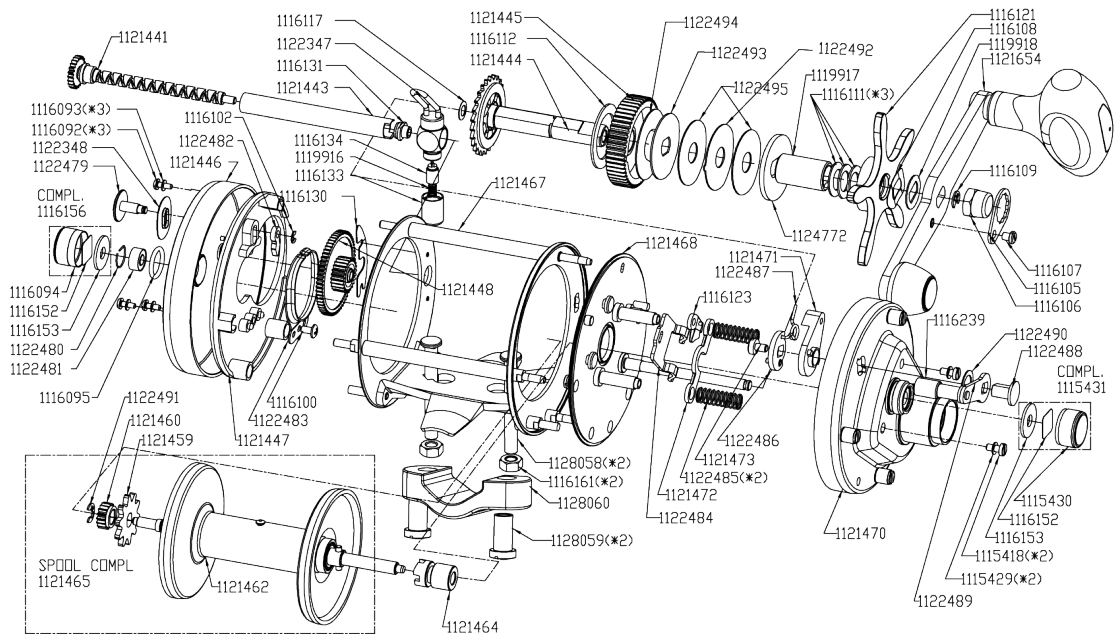

1121282 10000

BG 10000i

Please specify reel model number and number in reelfoot when ordering parts.

Vid beställning av reservdelar bör alltid rulltyp och nummer beteckning under rullfoten anges.

Ambassadeur 10000i 1601